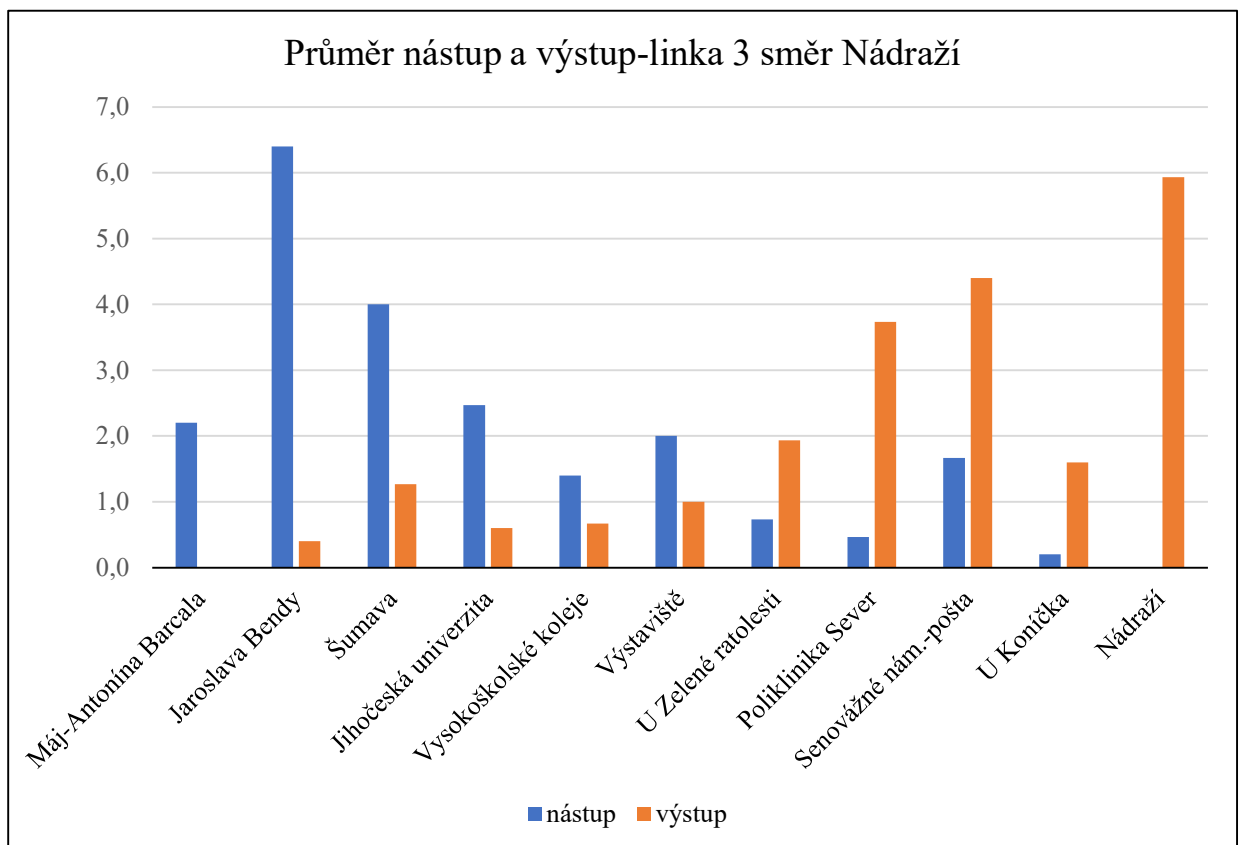

LINKA 3 15 spojů zastávky	Nádraží-Máj					
	nástup			výstup		
	celkem	děti	senioři	celkem	děti	senioři
Nádraží	86	4	16	0	0	0
U Koníčka	14	0	2	0	0	0
Senovážné náměstí-pošta	61	1	15	7	0	4
Poliklinika Sever	33	4	7	13	1	2
U Zelené ratolesti	33	1	8	12	0	3
Výstaviště	21	3	5	30	0	9
Vysokoškolské koleje	7	0	3	9	0	2
Jihočeská univerzita	7	1	1	38	0	4
Šumava	13	0	6	45	3	11
Jaroslava Bendy	10	1	5	83	7	15
Máj-Antonína Barcala	0	0	0	48	4	18
celkem	285	15	68	285	15	68

LINKA 3 15 spojů zastávky	Máj-Nádraží					
	nástup			výstup		
	celkem	děti	senioři	celkem	děti	senioři
Máj-Antonína Barcala	33	4	2	0	0	0
Jaroslava Bendy	96	5	20	6	1	0
Šumava	60	3	10	19	2	4
Jihočeská univerzita	37	2	7	9	1	1
Vysokoškolské koleje	21	0	6	10	1	0
Výstaviště	30	3	10	15	2	5
U Zelené ratolesti	11	2	0	29	1	4
Poliklinika Sever	7	1	2	56	1	11
Senovážné náměstí-pošta	25	2	7	66	6	15
U Koníčka	3	0	1	24	2	6
Nádraží	0	0	0	89	5	19
celkem	323	22	65	323	22	65