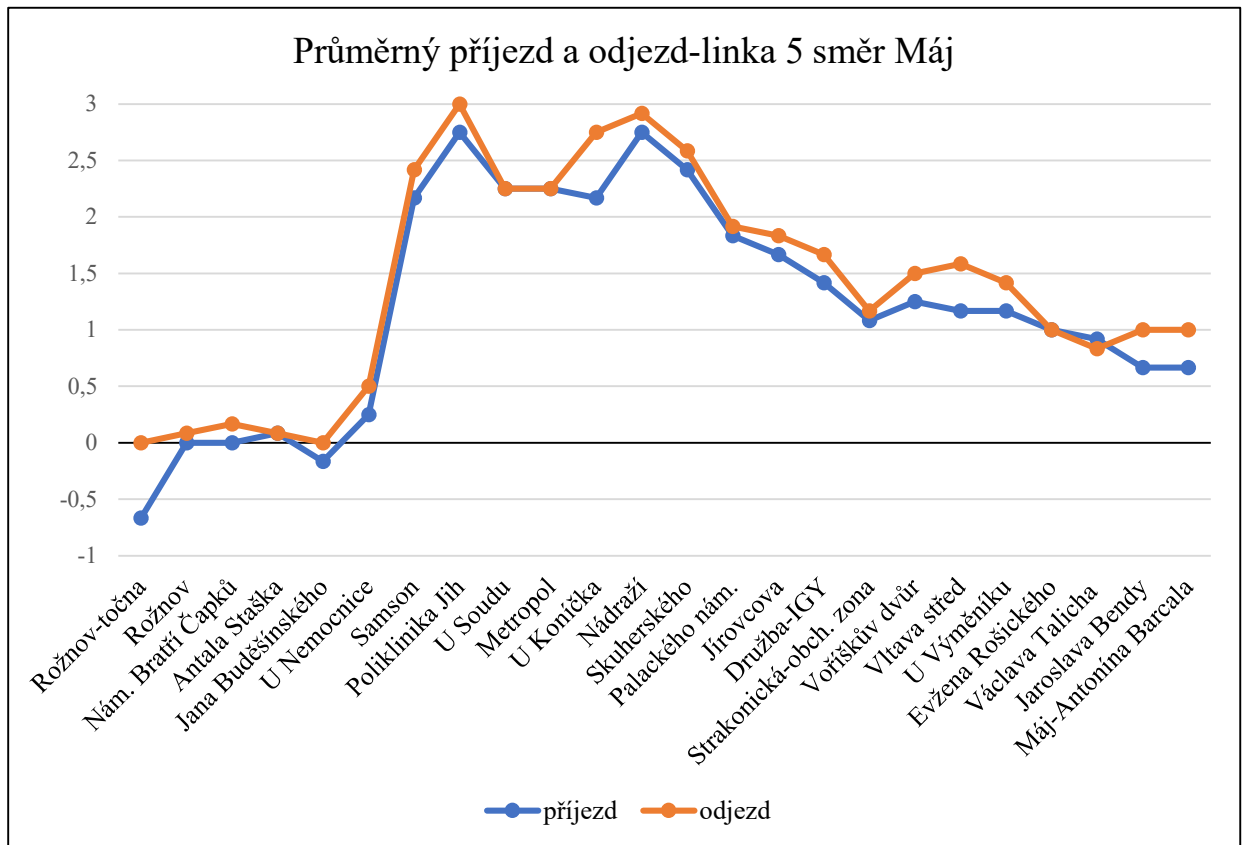

LINKA 5	Máj-Rožnov						
	12 spojů zastávky	nástup			výstup		
		celkem	děti	senioři	celkem	děti	senioři
Máj-Antonína Barcala	20	2	1	0	0	0	
Jaroslava Bendy	50	4	12	0	0	0	
Václava Talicha	27	0	9	2	0	0	
Evžena Rošického	14	0	6	4	2	0	
U Výměníku	6	3	2	7	1	4	
Vltava střed	71	8	19	14	1	4	
Voříškův dvůr	5	0	0	4	0	2	
Strakonická-obchodní zona	25	0	6	31	1	7	
U Trojice	23	0	4	37	4	6	
Družba-IGY	41	3	11	34	2	7	
Palackého nám.	40	3	9	31	0	8	
Skuherského	27	2	2	19	3	4	
Nádraží	71	2	11	82	6	16	
U Konička	30	2	2	15	0	2	
Metropol	19	2	5	14	0	2	
U Soudu	17	0	0	12	2	0	
Poliklinika Jih	11	0	2	60	2	13	
U Nemocnice	1	0	0	62	4	10	
Jana Buděšínského	1	0	0	13	0	1	
Antala Staška	1	0	1	32	1	8	
Nám. Bratří Čapků	0	0	0	7	0	2	
Rožnov	0	0	0	2	0	1	
Rožnov-točna	0	0	0	18	2	5	
celkem	500	31	102	500	31	102	

LINKA 5	Rožnov-Máj						
	12 spojů zastávky	nástup			výstup		
		celkem	děti	senioři	celkem	děti	senioři
Rožnov-točna	18	4	2	0	0	0	
Rožnov	8	1	3	0	0	0	
Nám. Bratří Čapků	9	0	3	0	0	0	
Antala Staška	12	4	2	4	1	0	
Jana Buděšínského	9	1	3	2	1	0	
U Nemocnice	34	1	14	2	1	0	
Samson	57	2	14	5	0	2	
Poliklinika Jih	86	3	18	14	0	3	
U Soudu	12	0	1	10	0	1	
Metropol	13	1	4	30	0	6	
U Konička	18	1	6	45	5	13	
Nádraží	66	1	10	58	5	15	
Skuherského	11	1	2	19	3	1	
Palackého nám.	28	2	4	33	1	4	
Jírovцова	5	0	0	12	0	1	
Družba-IGY	86	9	18	48	1	9	
Strakonická-obchodní zona	22	3	6	19	0	6	
Voříškův dvůr	9	2	1	1	0	0	
Vltava střed	23	0	2	96	4	20	
U Výměníku	6	0	3	11	7	4	
Evžena Rošického	5	0	0	5	0	0	
Václava Talicha	1	1	0	23	0	7	
Jaroslava Bendy	5	0	1	68	4	15	
Máj-Antonína Barcala	0	0	0	38	4	10	
celkem	543	37	117	543	37	117	