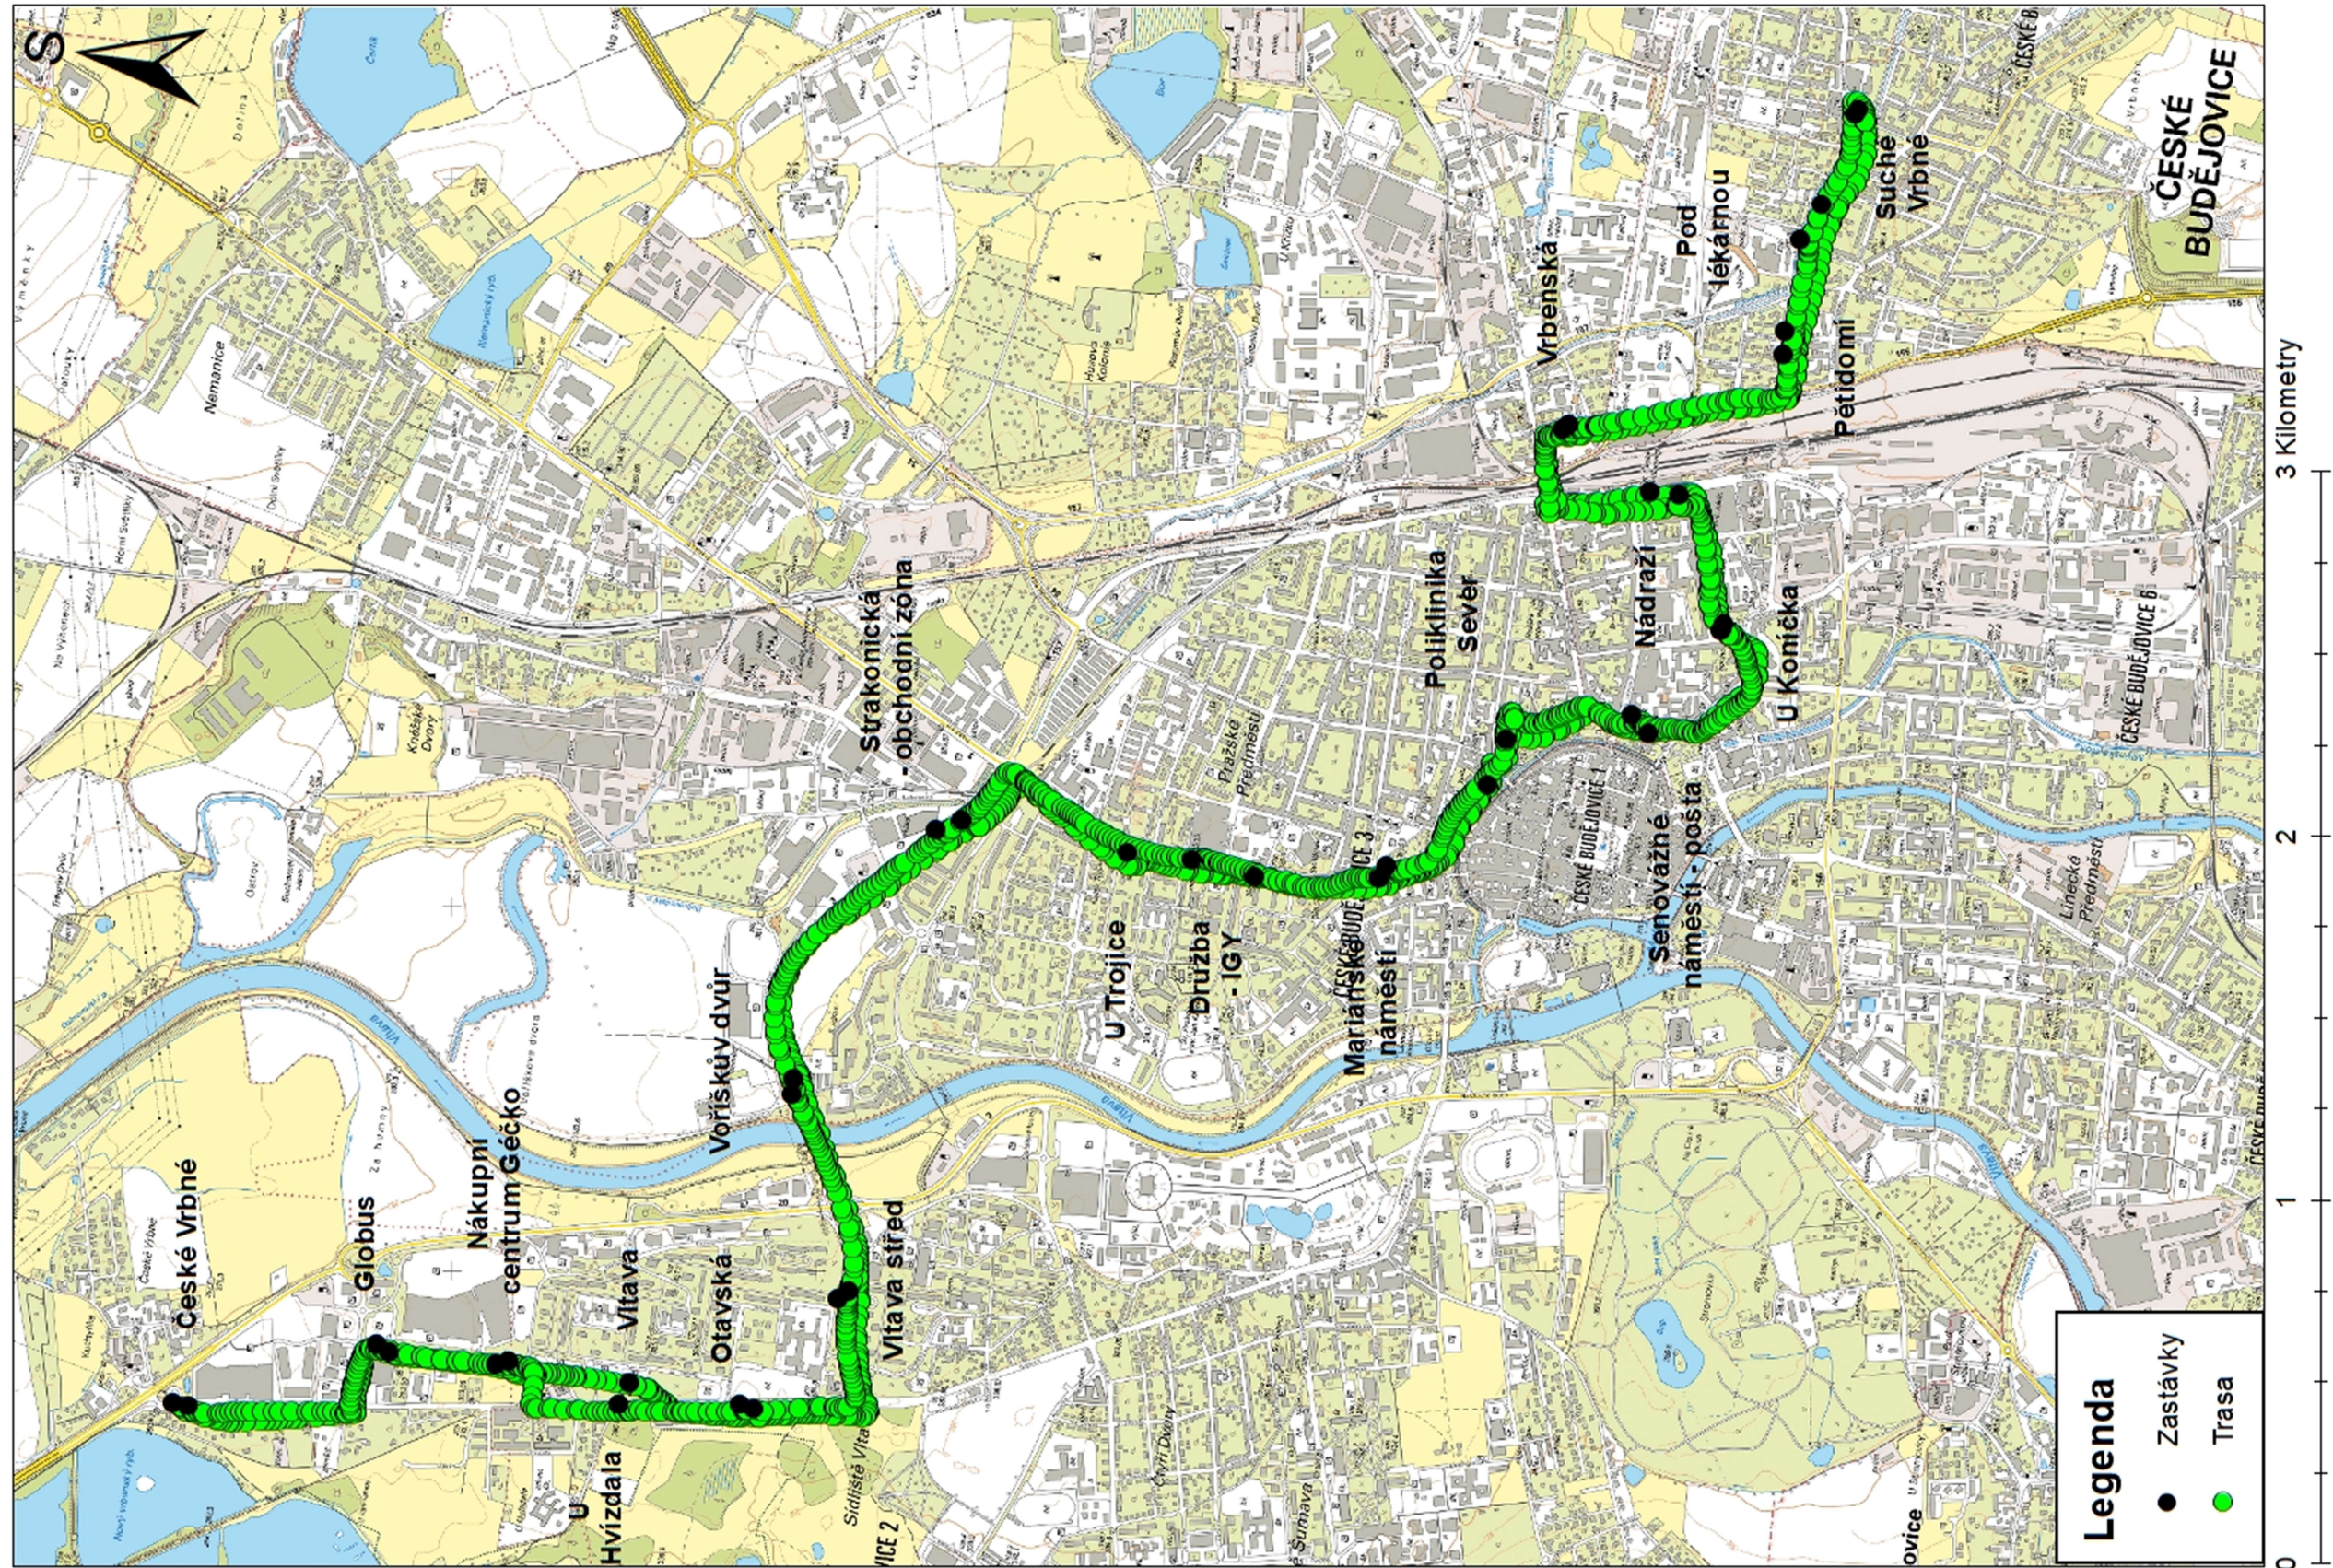

LINKA 5	Rožnov-Máj						
	12 spojů zastávky	nástup			výstup		
		celkem	děti	senioři	celkem	děti	senioři
Rožnov-točna	18	4	2	0	0	0	
Rožnov	8	1	3	0	0	0	
Nám. Bratří Čapků	9	0	3	0	0	0	
Antala Staška	12	4	2	4	1	0	
Jana Buděšínského	9	1	3	2	1	0	
U Nemocnice	34	1	14	2	1	0	
Samson	57	2	14	5	0	2	
Poliklinika Jih	86	3	18	14	0	3	
U Soudu	12	0	1	10	0	1	
Metropol	13	1	4	30	0	6	
U Konička	18	1	6	45	5	13	
Nádraží	66	1	10	58	5	15	
Skuherského	11	1	2	19	3	1	
Palackého nám.	28	2	4	33	1	4	
Jírovцова	5	0	0	12	0	1	
Družba-IGY	86	9	18	48	1	9	
Strakonická-obchodní zona	22	3	6	19	0	6	
Voříškův dvůr	9	2	1	1	0	0	
Vltava střed	23	0	2	96	4	20	
U Výměníku	6	0	3	11	7	4	
Evžena Rošického	5	0	0	5	0	0	
Václava Talicha	1	1	0	23	0	7	
Jaroslava Bendy	5	0	1	68	4	15	
Máj-Antonína Barcala	0	0	0	38	4	10	
celkem	543	37	117	543	37	117	

LINKA 9	České Vrbné-Suché Vrbné					
12 spojů	nástup			výstup		
zastávky	celkem	děti	senioři	celkem	děti	senioři
České Vrbné	7	0	2	0	0	0
Globus	35	0	20	1	0	0
Nákupní centrum Géčko	28	0	12	0	0	0
Vltava	52	2	15	4	0	2
Otavská	15	3	4	3	0	1
Vltava střed	43	6	5	12	0	6
Voříškův dvůr	2	0	1	2	0	1
Strakonická-obchodní zona	15	1	1	16	1	8
U Trojice	10	0	1	17	2	5
Družba-IGY	33	1	9	38	1	8
Mariánské nám.	4	0	3	6	1	0
Poliklinika Sever	7	0	2	30	2	7
Senovážné náměstí-pošta	48	1	11	39	1	10
U Koníčka	42	1	10	25	2	5
Nádraží	50	2	7	38	4	13
Vrbenská	8	2	2	8	0	4
Pětidomí	1	0	0	36	1	10
Pod lékárnou	0	0	0	23	0	11
Suché Vrbné	0	0	0	102	4	14
celkem	400	19	105	400	19	105