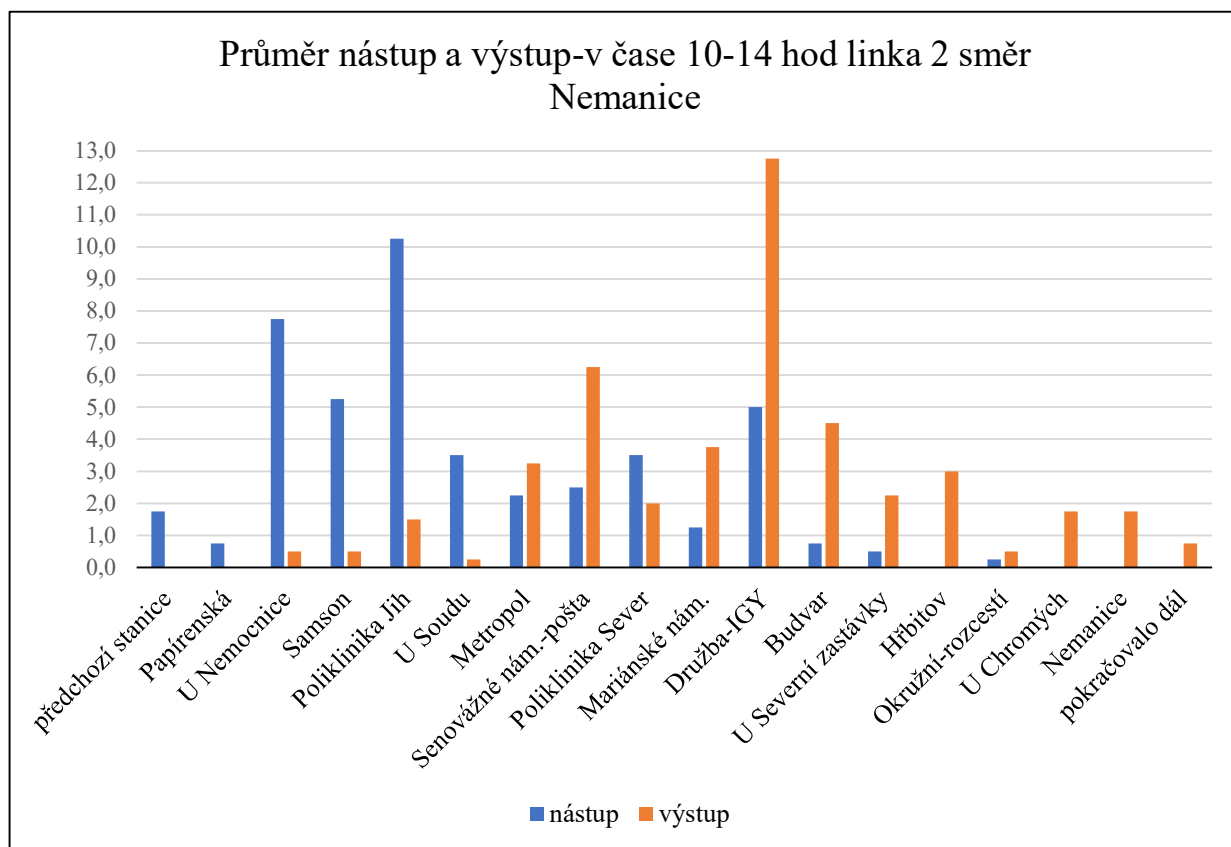

LINKA 2	Nemanice-Papírenská						
	14 spojů zastávky	nástup			výstup		
		celkem	děti	senioři	celkem	děti	senioři
předchozí stanice	23	1	0	0	0	0	
Nemanice	34	1	13	0	0	0	
U Chromých	23	2	5	0	0	0	
Okružní-rozcestí	30	0	4	0	0	0	
Hřbitov	34	0	12	1	0	0	
U Severní zastávky	15	0	2	0	0	0	
Budvar	25	1	1	7	0	3	
U Trojice	32	0	6	32	0	4	
Družba-IGY	67	4	14	22	0	6	
Mariánské nám.	19	0	3	29	2	2	
Poliklinika Sever	45	1	7	52	1	9	
Senovážné náměstí-pošta	55	3	9	38	0	5	
Metropol	25	0	3	25	0	3	
U Soudu	25	2	1	25	0	6	
Poliklinika Jih	15	1	3	94	1	19	
U Nemocnice	5	0	2	100	10	23	
Papírenská	1	0	0	13	0	0	
pokračovalo dál	0	0	0	35	2	5	
celkem	473	16	85	473	16	85	

LINKA 2	Papírenská-Nemanice						
	14 spojů zastávky	nástup			výstup		
		celkem	děti	senioři	celkem	děti	senioři
předchozí stanice	23	1	4	0	0	0	
Papírenská	6	0	1	0	0	0	
U Nemocnice	83	0	25	4	0	1	
Samson	50	1	10	3	0	1	
Poliklinika Jih	79	0	17	24	0	1	
U Soudu	36	0	1	3	0	0	
Metropol	22	0	1	30	0	1	
Senovážné náměstí-pošta	33	1	6	57	2	13	
Poliklinika Sever	39	0	9	26	0	9	
Mariánské nám.	31	0	1	30	0	3	
Družba-IGY	48	1	9	118	1	23	
Budvar	6	0	2	37	0	15	
U Severní zastávky	2	0	0	20	0	1	
Hřbitov	0	0	0	24	0	4	
Okružní-rozcestí	2	0	1	11	0	0	
U Chromých	3	0	0	34	1	4	
Nemanice	0	0	0	20	0	4	
pokračovalo dál	0	0	0	22	0	7	
celkem	463	4	87	463	4	87	