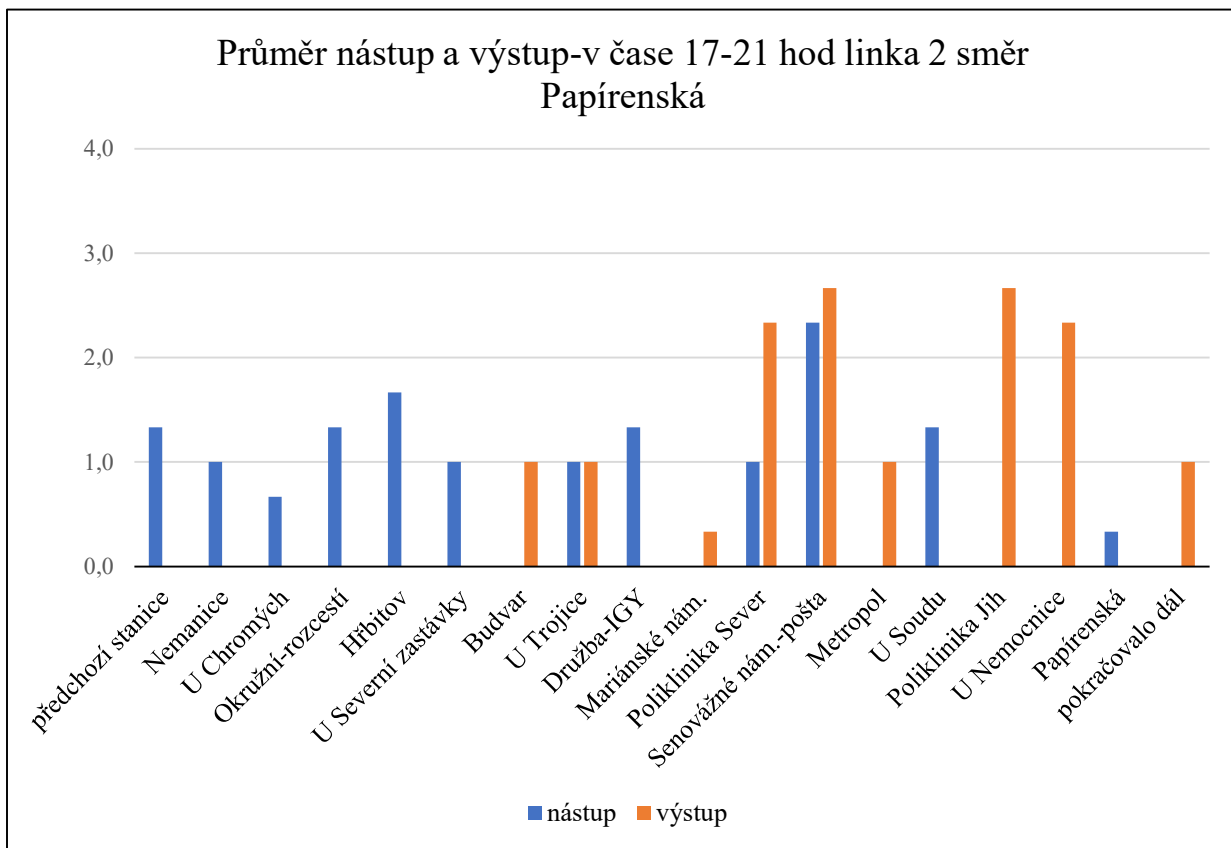

LINKA 2	Nemanice-Papírenská						
	14 spojů zastávky	nástup			výstup		
		celkem	děti	senioři	celkem	děti	senioři
předchozí stanice	23	1	0	0	0	0	
Nemanice	34	1	13	0	0	0	
U Chromých	23	2	5	0	0	0	
Okružní-rozcestí	30	0	4	0	0	0	
Hřbitov	34	0	12	1	0	0	
U Severní zastávky	15	0	2	0	0	0	
Budvar	25	1	1	7	0	3	
U Trojice	32	0	6	32	0	4	
Družba-IGY	67	4	14	22	0	6	
Mariánské nám.	19	0	3	29	2	2	
Poliklinika Sever	45	1	7	52	1	9	
Senovážné náměstí-pošta	55	3	9	38	0	5	
Metropol	25	0	3	25	0	3	
U Soudu	25	2	1	25	0	6	
Poliklinika Jih	15	1	3	94	1	19	
U Nemocnice	5	0	2	100	10	23	
Papírenská	1	0	0	13	0	0	
pokračovalo dál	0	0	0	35	2	5	
celkem	473	16	85	473	16	85	

LINKA 2	Papírenská-Nemanice						
	14 spojů zastávky	nástup			výstup		
		celkem	děti	senioři	celkem	děti	senioři
předchozí stanice	23	1	4	0	0	0	
Papírenská	6	0	1	0	0	0	
U Nemocnice	83	0	25	4	0	1	
Samson	50	1	10	3	0	1	
Poliklinika Jih	79	0	17	24	0	1	
U Soudu	36	0	1	3	0	0	
Metropol	22	0	1	30	0	1	
Senovážné náměstí-pošta	33	1	6	57	2	13	
Poliklinika Sever	39	0	9	26	0	9	
Mariánské nám.	31	0	1	30	0	3	
Družba-IGY	48	1	9	118	1	23	
Budvar	6	0	2	37	0	15	
U Severní zastávky	2	0	0	20	0	1	
Hřbitov	0	0	0	24	0	4	
Okružní-rozcestí	2	0	1	11	0	0	
U Chromých	3	0	0	34	1	4	
Nemanice	0	0	0	20	0	4	
pokračovalo dál	0	0	0	22	0	7	
celkem	463	4	87	463	4	87	