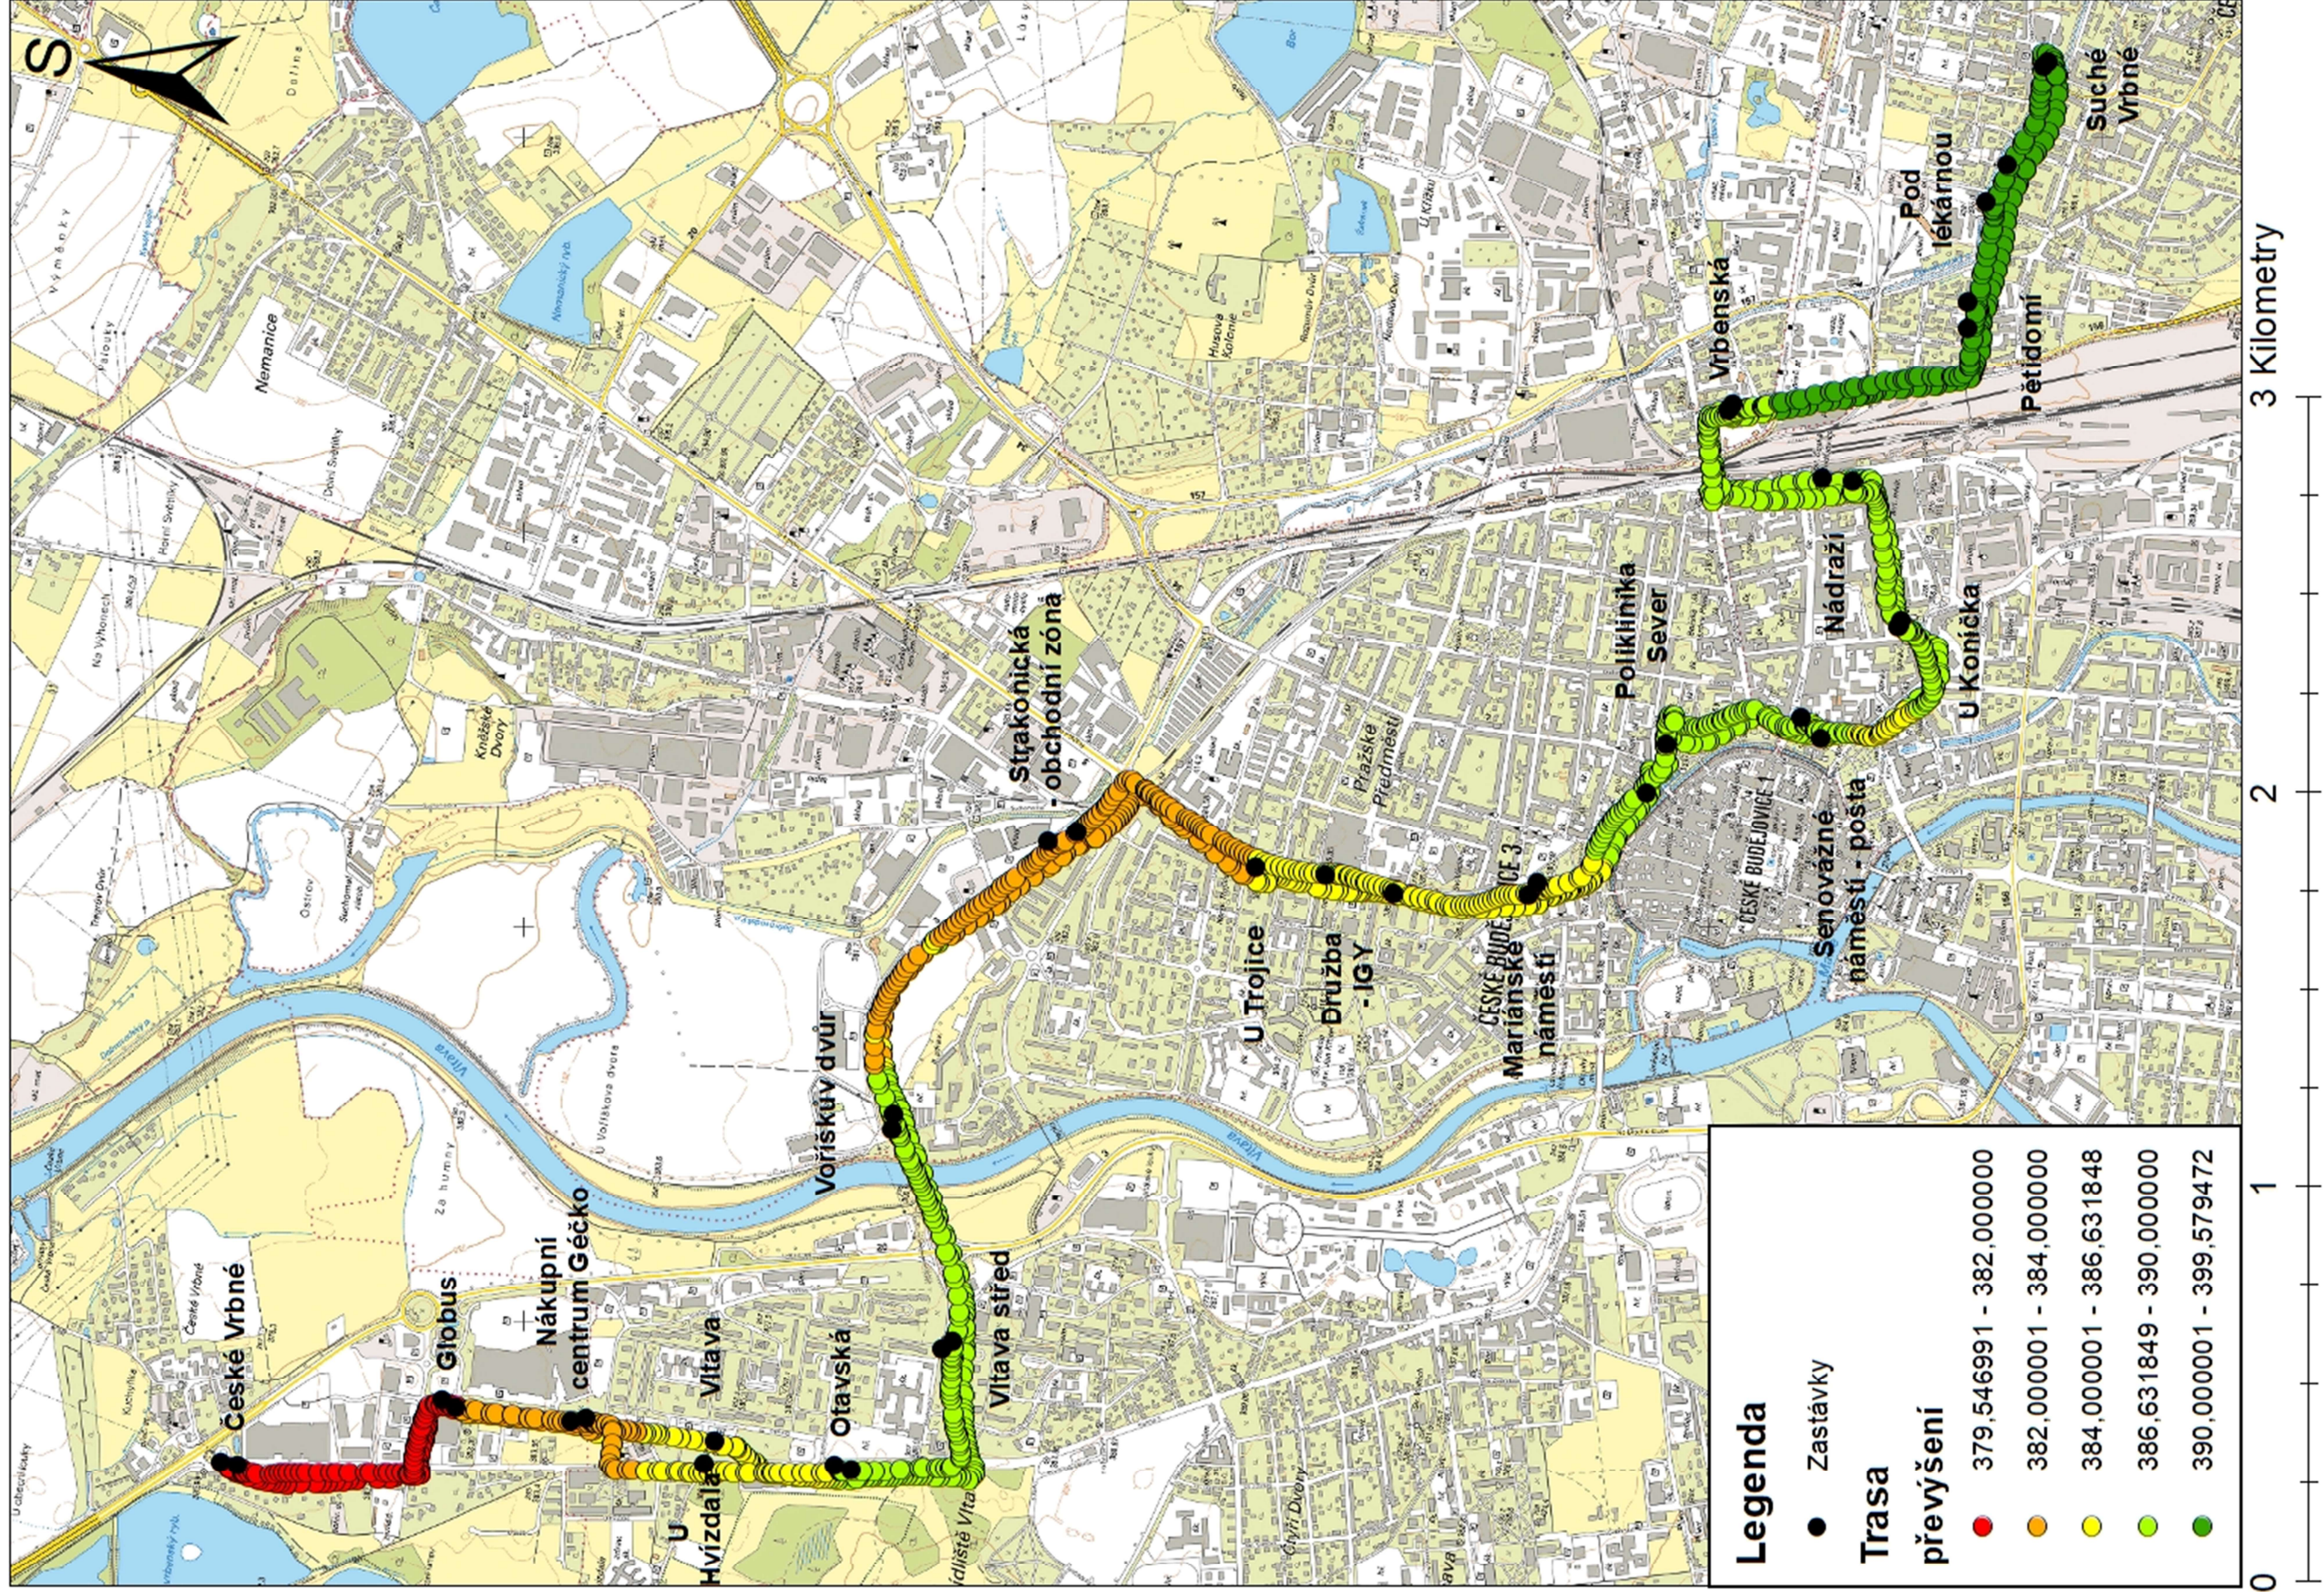

LINKA 5	Máj-Rožnov						
	12 spojů zastávky	nástup			výstup		
		celkem	děti	senioři	celkem	děti	senioři
Máj-Antonína Barcala	20	2	1	0	0	0	
Jaroslava Bendy	50	4	12	0	0	0	
Václava Talicha	27	0	9	2	0	0	
Evžena Rošického	14	0	6	4	2	0	
U Výměníku	6	3	2	7	1	4	
Vltava střed	71	8	19	14	1	4	
Voříškův dvůr	5	0	0	4	0	2	
Strakonická-obchodní zona	25	0	6	31	1	7	
U Trojice	23	0	4	37	4	6	
Družba-IGY	41	3	11	34	2	7	
Palackého nám.	40	3	9	31	0	8	
Skuherského	27	2	2	19	3	4	
Nádraží	71	2	11	82	6	16	
U Konička	30	2	2	15	0	2	
Metropol	19	2	5	14	0	2	
U Soudu	17	0	0	12	2	0	
Poliklinika Jih	11	0	2	60	2	13	
U Nemocnice	1	0	0	62	4	10	
Jana Buděšínského	1	0	0	13	0	1	
Antala Staška	1	0	1	32	1	8	
Nám. Bratří Čapků	0	0	0	7	0	2	
Rožnov	0	0	0	2	0	1	
Rožnov-točna	0	0	0	18	2	5	
celkem	500	31	102	500	31	102	

LINKA 5	Rožnov-Máj						
	12 spojů zastávky	nástup			výstup		
		celkem	děti	senioři	celkem	děti	senioři
Rožnov-točna	18	4	2	0	0	0	
Rožnov	8	1	3	0	0	0	
Nám. Bratří Čapků	9	0	3	0	0	0	
Antala Staška	12	4	2	4	1	0	
Jana Buděšínského	9	1	3	2	1	0	
U Nemocnice	34	1	14	2	1	0	
Samson	57	2	14	5	0	2	
Poliklinika Jih	86	3	18	14	0	3	
U Soudu	12	0	1	10	0	1	
Metropol	13	1	4	30	0	6	
U Konička	18	1	6	45	5	13	
Nádraží	66	1	10	58	5	15	
Skuherského	11	1	2	19	3	1	
Palackého nám.	28	2	4	33	1	4	
Jírovцова	5	0	0	12	0	1	
Družba-IGY	86	9	18	48	1	9	
Strakonická-obchodní zona	22	3	6	19	0	6	
Voříškův dvůr	9	2	1	1	0	0	
Vltava střed	23	0	2	96	4	20	
U Výměníku	6	0	3	11	7	4	
Evžena Rošického	5	0	0	5	0	0	
Václava Talicha	1	1	0	23	0	7	
Jaroslava Bendy	5	0	1	68	4	15	
Máj-Antonína Barcala	0	0	0	38	4	10	
celkem	543	37	117	543	37	117	