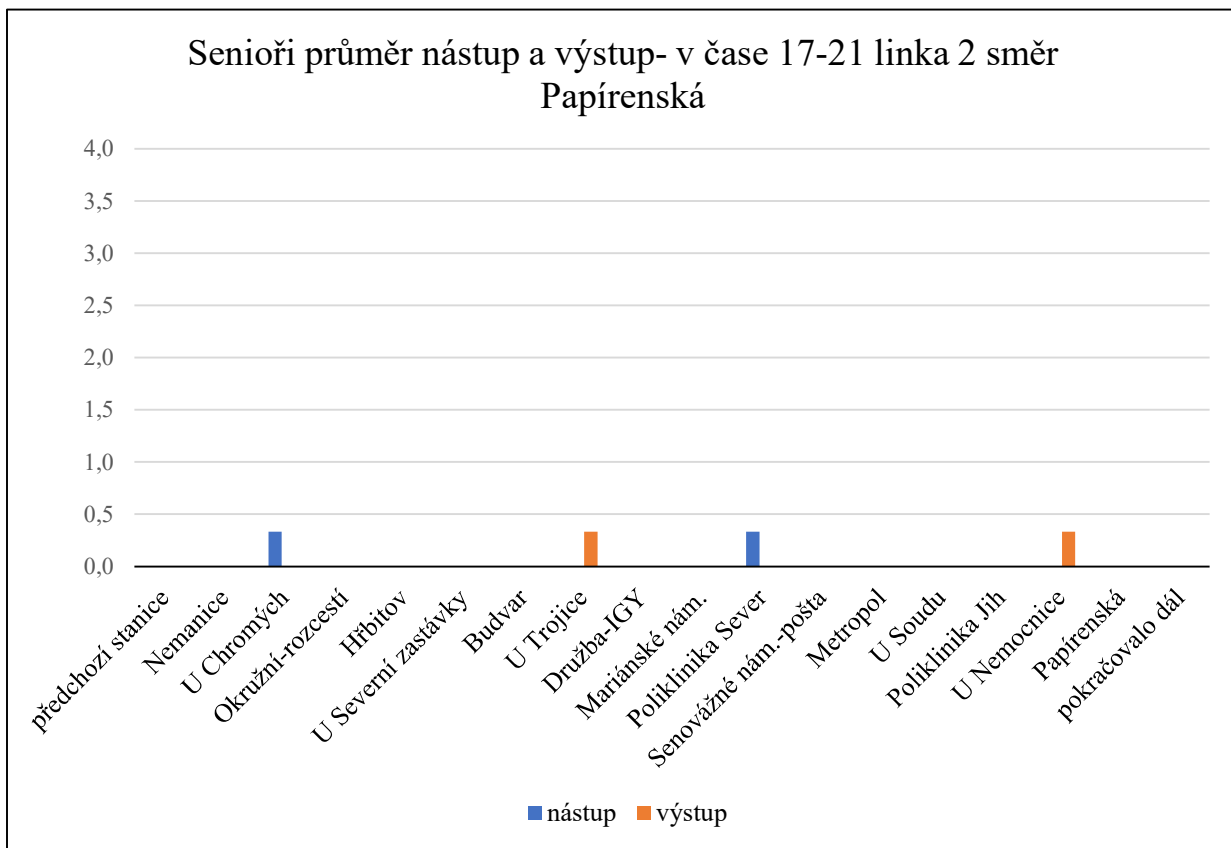

LINKA 2	Nemanice-Papírenská						
	14 spojů zastávky	nástup			výstup		
		celkem	děti	senioři	celkem	děti	senioři
předchozí stanice	23	1	0	0	0	0	
Nemanice	34	1	13	0	0	0	
U Chromých	23	2	5	0	0	0	
Okružní-rozcestí	30	0	4	0	0	0	
Hřbitov	34	0	12	1	0	0	
U Severní zastávky	15	0	2	0	0	0	
Budvar	25	1	1	7	0	3	
U Trojice	32	0	6	32	0	4	
Družba-IGY	67	4	14	22	0	6	
Mariánské nám.	19	0	3	29	2	2	
Poliklinika Sever	45	1	7	52	1	9	
Senovážné náměstí-pošta	55	3	9	38	0	5	
Metropol	25	0	3	25	0	3	
U Soudu	25	2	1	25	0	6	
Poliklinika Jih	15	1	3	94	1	19	
U Nemocnice	5	0	2	100	10	23	
Papírenská	1	0	0	13	0	0	
pokračovalo dál	0	0	0	35	2	5	
celkem	473	16	85	473	16	85	

LINKA 2	Papírenská-Nemanice						
	14 spojů zastávky	nástup			výstup		
		celkem	děti	senioři	celkem	děti	senioři
předchozí stanice	23	1	4	0	0	0	
Papírenská	6	0	1	0	0	0	
U Nemocnice	83	0	25	4	0	1	
Samson	50	1	10	3	0	1	
Poliklinika Jih	79	0	17	24	0	1	
U Soudu	36	0	1	3	0	0	
Metropol	22	0	1	30	0	1	
Senovážné náměstí-pošta	33	1	6	57	2	13	
Poliklinika Sever	39	0	9	26	0	9	
Mariánské nám.	31	0	1	30	0	3	
Družba-IGY	48	1	9	118	1	23	
Budvar	6	0	2	37	0	15	
U Severní zastávky	2	0	0	20	0	1	
Hřbitov	0	0	0	24	0	4	
Okružní-rozcestí	2	0	1	11	0	0	
U Chromých	3	0	0	34	1	4	
Nemanice	0	0	0	20	0	4	
pokračovalo dál	0	0	0	22	0	7	
celkem	463	4	87	463	4	87	