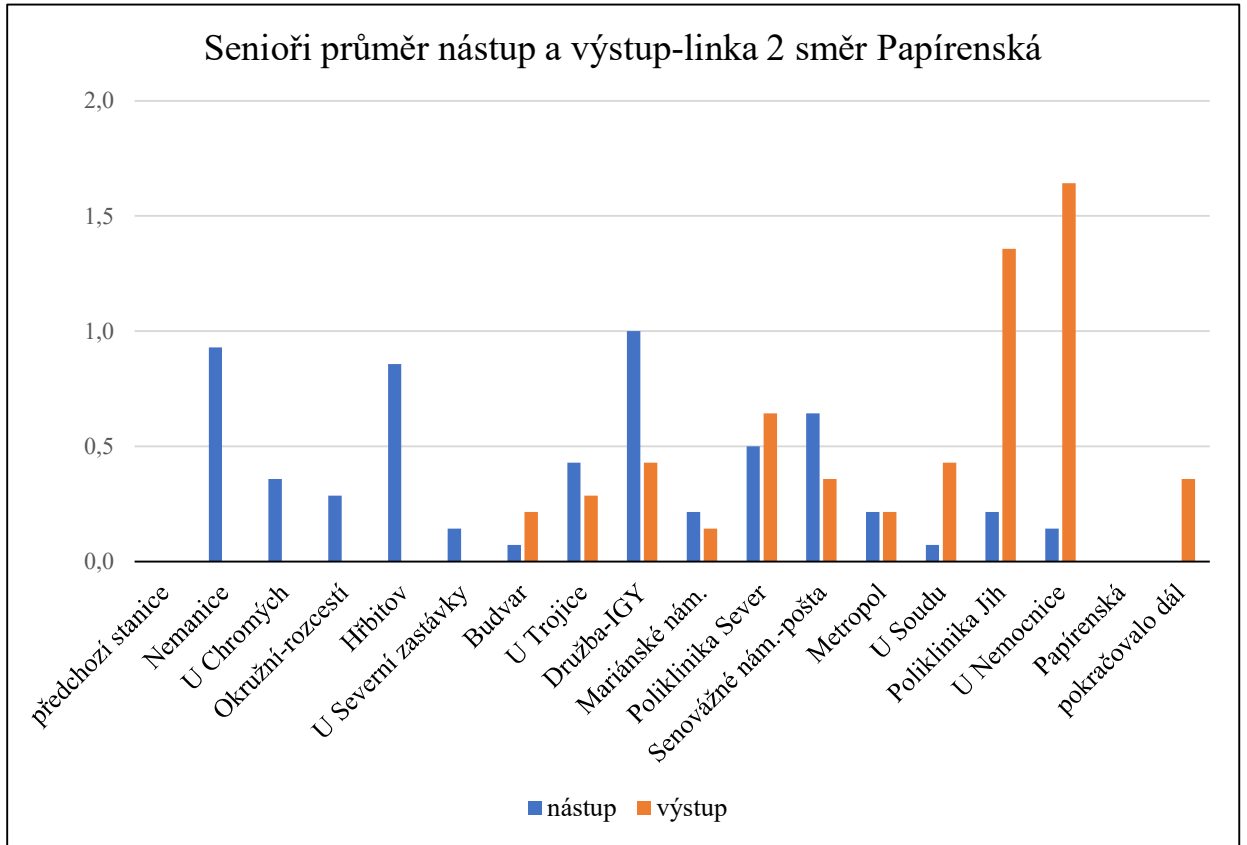

LINKA 2	Nemanice-Papírenská						
	14 spojů zastávky	nástup			výstup		
		celkem	děti	senioři	celkem	děti	senioři
předchozí stanice	23	1	0	0	0	0	
Nemanice	34	1	13	0	0	0	
U Chromých	23	2	5	0	0	0	
Okružní-rozcestí	30	0	4	0	0	0	
Hřbitov	34	0	12	1	0	0	
U Severní zastávky	15	0	2	0	0	0	
Budvar	25	1	1	7	0	3	
U Trojice	32	0	6	32	0	4	
Družba-IGY	67	4	14	22	0	6	
Mariánské nám.	19	0	3	29	2	2	
Poliklinika Sever	45	1	7	52	1	9	
Senovážné náměstí-pošta	55	3	9	38	0	5	
Metropol	25	0	3	25	0	3	
U Soudu	25	2	1	25	0	6	
Poliklinika Jih	15	1	3	94	1	19	
U Nemocnice	5	0	2	100	10	23	
Papírenská	1	0	0	13	0	0	
pokračovalo dál	0	0	0	35	2	5	
celkem	473	16	85	473	16	85	

LINKA 2	Papírenská-Nemanice						
	14 spojů zastávky	nástup			výstup		
		celkem	děti	senioři	celkem	děti	senioři
předchozí stanice	23	1	4	0	0	0	
Papírenská	6	0	1	0	0	0	
U Nemocnice	83	0	25	4	0	1	
Samson	50	1	10	3	0	1	
Poliklinika Jih	79	0	17	24	0	1	
U Soudu	36	0	1	3	0	0	
Metropol	22	0	1	30	0	1	
Senovážné náměstí-pošta	33	1	6	57	2	13	
Poliklinika Sever	39	0	9	26	0	9	
Mariánské nám.	31	0	1	30	0	3	
Družba-IGY	48	1	9	118	1	23	
Budvar	6	0	2	37	0	15	
U Severní zastávky	2	0	0	20	0	1	
Hřbitov	0	0	0	24	0	4	
Okružní-rozcestí	2	0	1	11	0	0	
U Chromých	3	0	0	34	1	4	
Nemanice	0	0	0	20	0	4	
pokračovalo dál	0	0	0	22	0	7	
celkem	463	4	87	463	4	87	