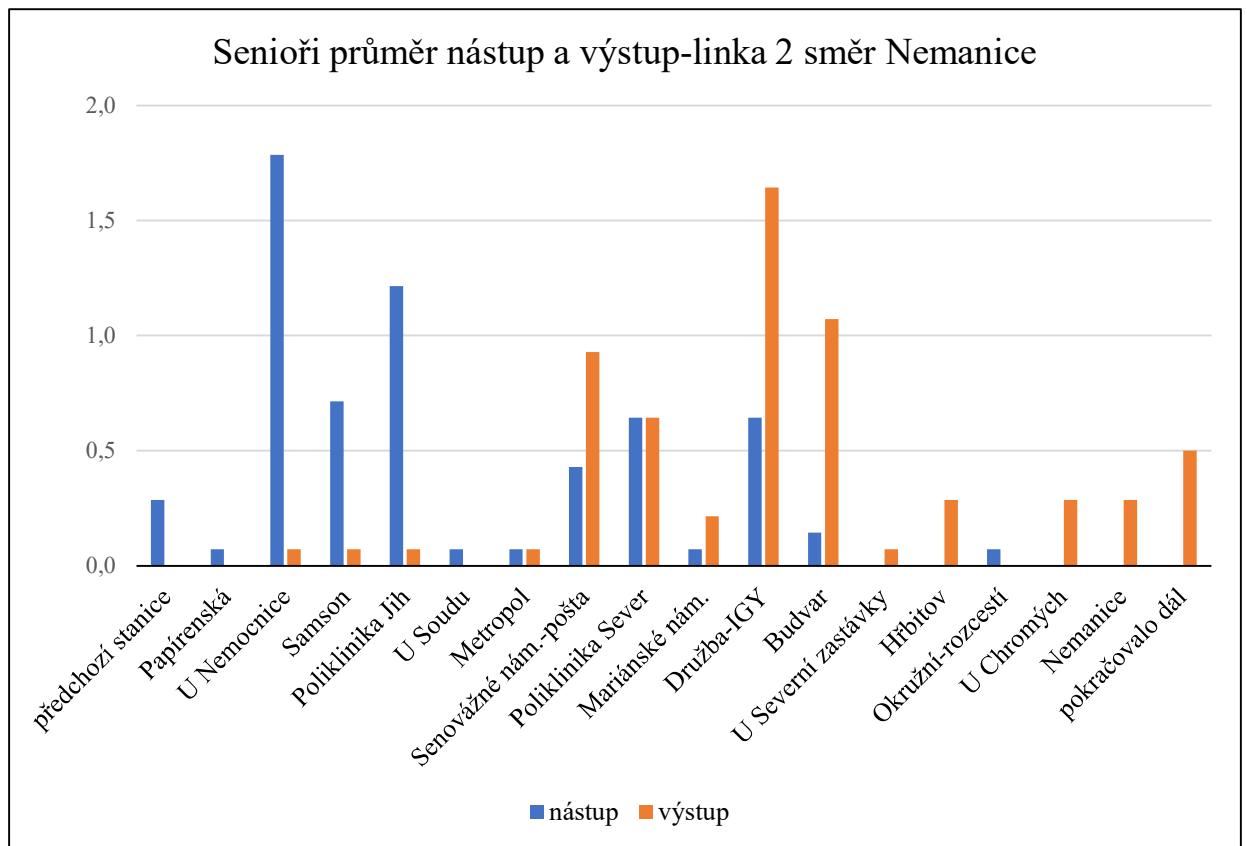

LINKA 2	Nemanice-Papírenská						
	14 spojů zastávky	nástup			výstup		
		celkem	děti	senioři	celkem	děti	senioři
předchozí stanice	23	1	0	0	0	0	
Nemanice	34	1	13	0	0	0	
U Chromých	23	2	5	0	0	0	
Okružní-rozcestí	30	0	4	0	0	0	
Hřbitov	34	0	12	1	0	0	
U Severní zastávky	15	0	2	0	0	0	
Budvar	25	1	1	7	0	3	
U Trojice	32	0	6	32	0	4	
Družba-IGY	67	4	14	22	0	6	
Mariánské nám.	19	0	3	29	2	2	
Poliklinika Sever	45	1	7	52	1	9	
Senovážné náměstí-pošta	55	3	9	38	0	5	
Metropol	25	0	3	25	0	3	
U Soudu	25	2	1	25	0	6	
Poliklinika Jih	15	1	3	94	1	19	
U Nemocnice	5	0	2	100	10	23	
Papírenská	1	0	0	13	0	0	
pokračovalo dál	0	0	0	35	2	5	
celkem	473	16	85	473	16	85	

LINKA 2	Papírenská-Nemanice						
	14 spojů zastávky	nástup			výstup		
		celkem	děti	senioři	celkem	děti	senioři
předchozí stanice	23	1	4	0	0	0	
Papírenská	6	0	1	0	0	0	
U Nemocnice	83	0	25	4	0	1	
Samson	50	1	10	3	0	1	
Poliklinika Jih	79	0	17	24	0	1	
U Soudu	36	0	1	3	0	0	
Metropol	22	0	1	30	0	1	
Senovážné náměstí-pošta	33	1	6	57	2	13	
Poliklinika Sever	39	0	9	26	0	9	
Mariánské nám.	31	0	1	30	0	3	
Družba-IGY	48	1	9	118	1	23	
Budvar	6	0	2	37	0	15	
U Severní zastávky	2	0	0	20	0	1	
Hřbitov	0	0	0	24	0	4	
Okružní-rozcestí	2	0	1	11	0	0	
U Chromých	3	0	0	34	1	4	
Nemanice	0	0	0	20	0	4	
pokračovalo dál	0	0	0	22	0	7	
celkem	463	4	87	463	4	87	