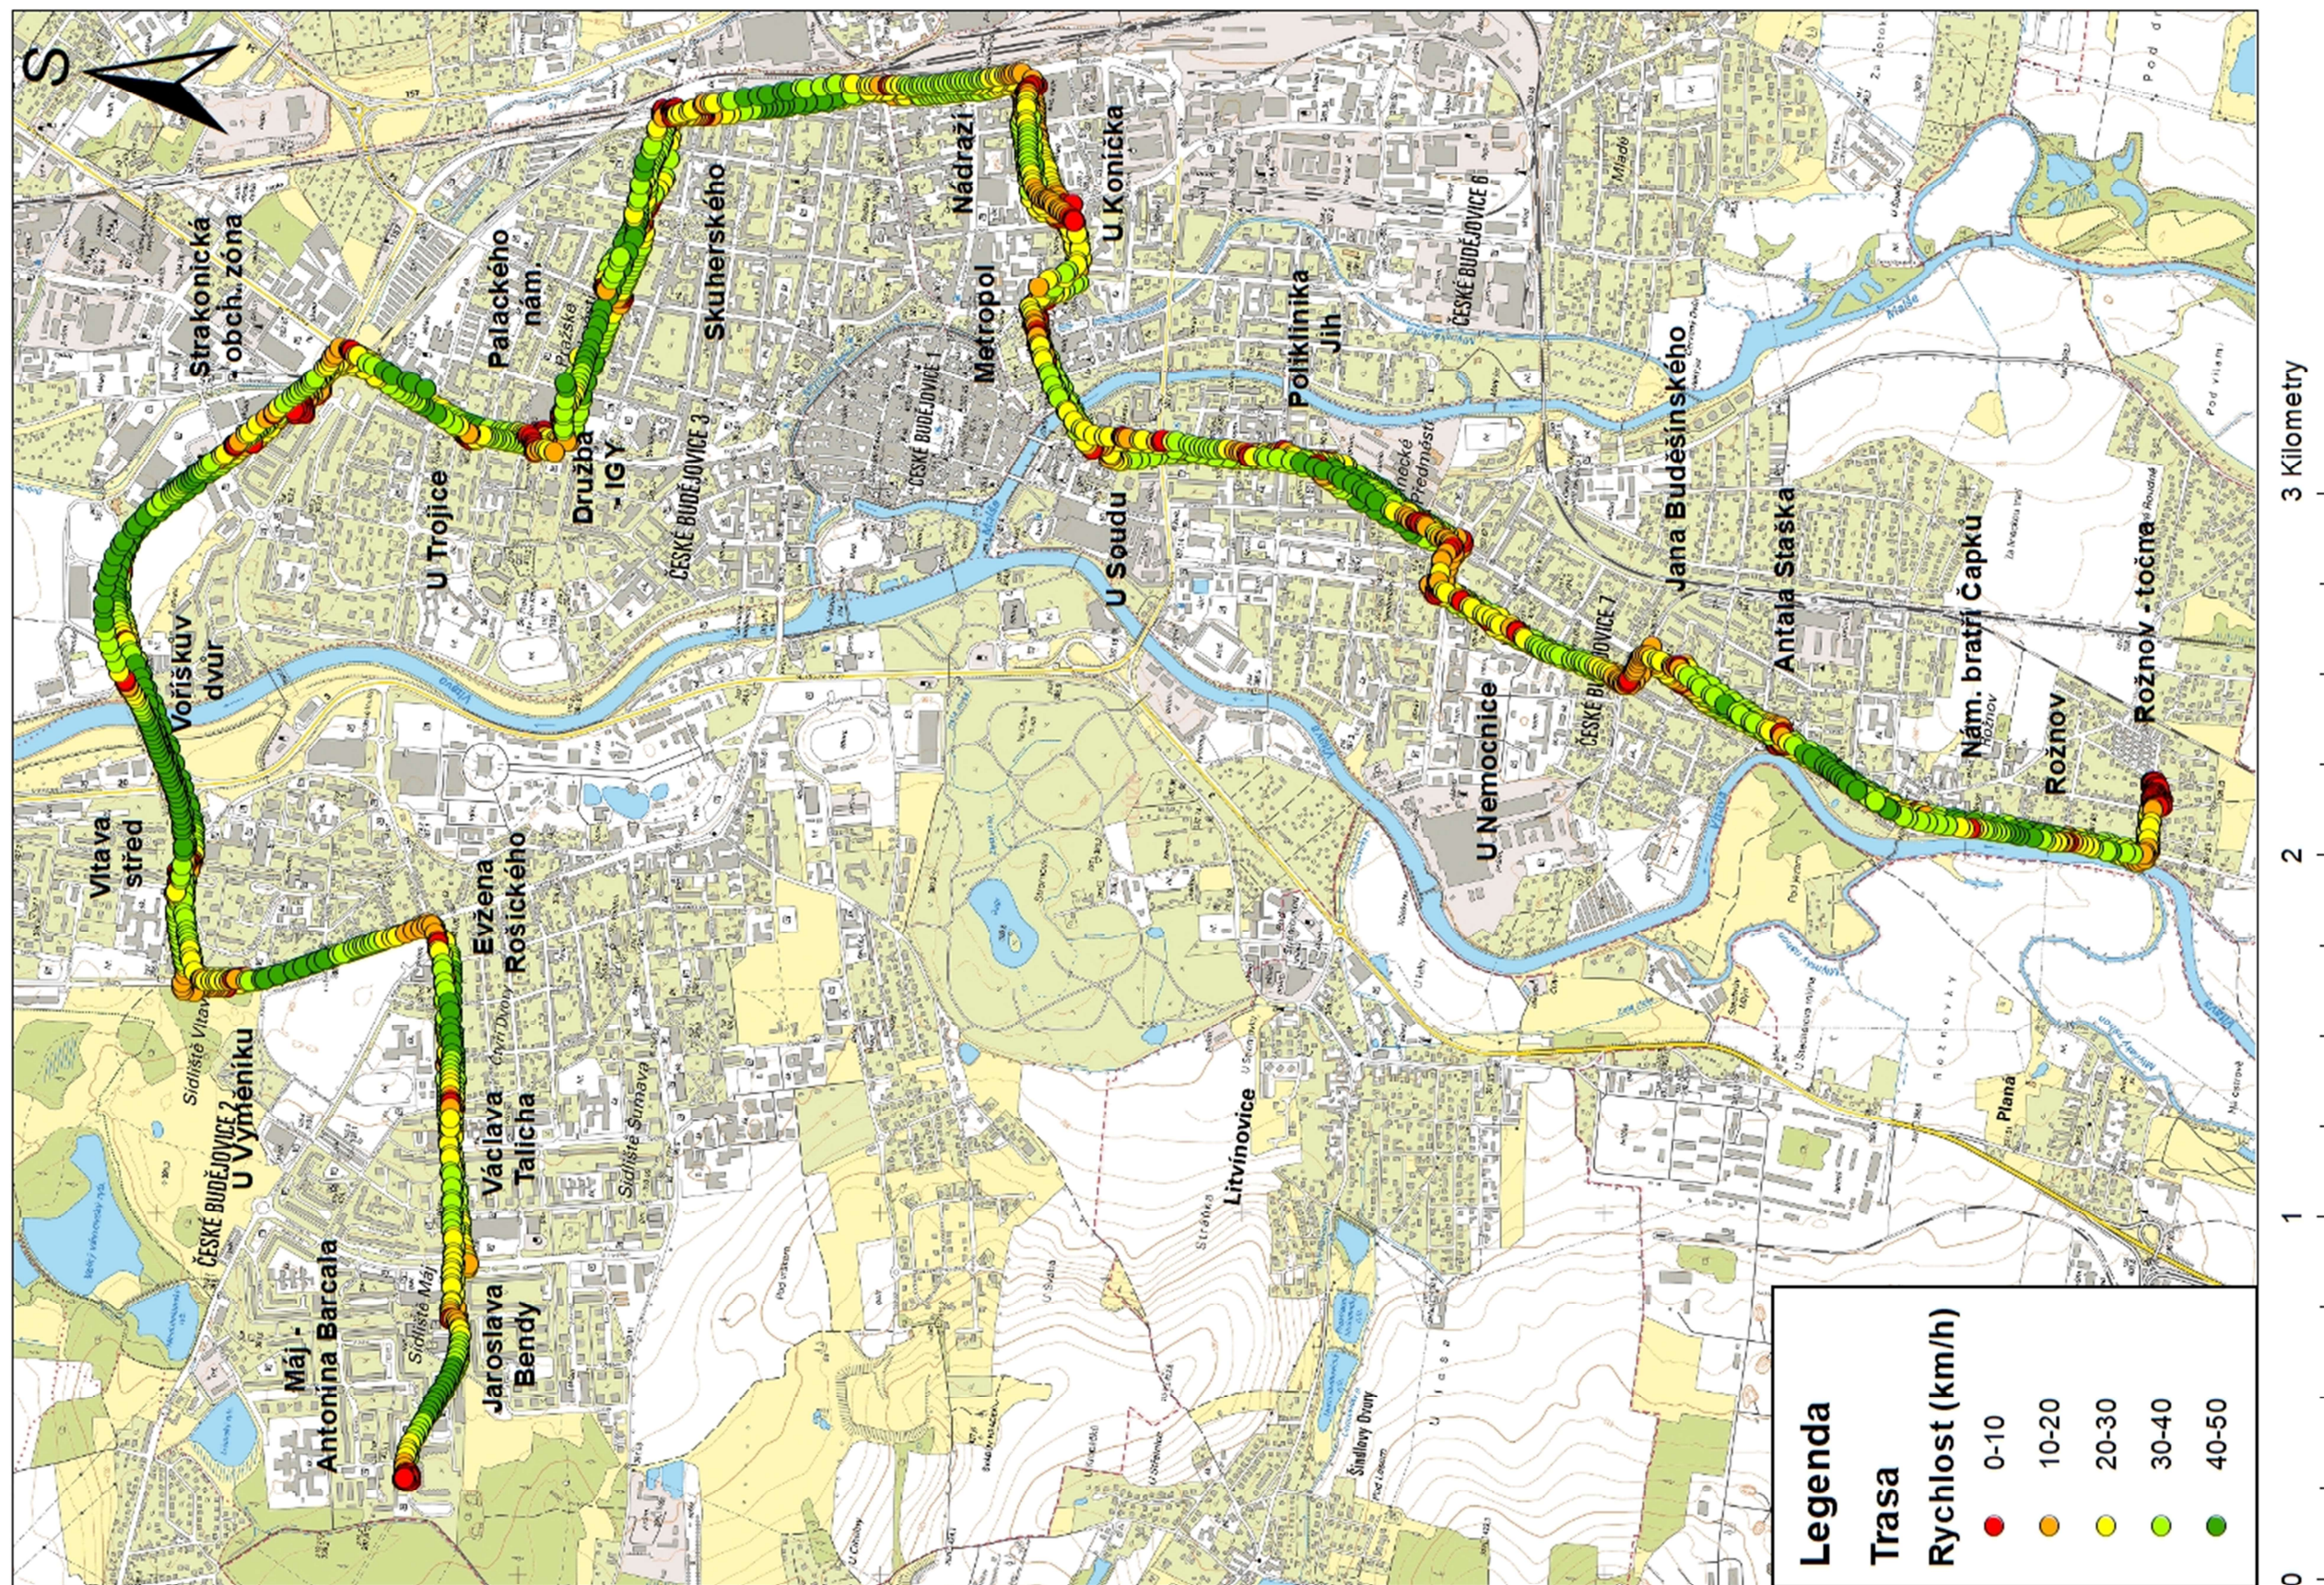

LINKA 5	Máj-Rožnov						
	12 spojů zastávky	nástup			výstup		
		celkem	děti	senioři	celkem	děti	senioři
Máj-Antonína Barcala	20	2	1	0	0	0	
Jaroslava Bendy	50	4	12	0	0	0	
Václava Talicha	27	0	9	2	0	0	
Evžena Rošického	14	0	6	4	2	0	
U Výměníku	6	3	2	7	1	4	
Vltava střed	71	8	19	14	1	4	
Voříškův dvůr	5	0	0	4	0	2	
Strakonická-obchodní zona	25	0	6	31	1	7	
U Trojice	23	0	4	37	4	6	
Družba-IGY	41	3	11	34	2	7	
Palackého nám.	40	3	9	31	0	8	
Skuherského	27	2	2	19	3	4	
Nádraží	71	2	11	82	6	16	
U Konička	30	2	2	15	0	2	
Metropol	19	2	5	14	0	2	
U Soudu	17	0	0	12	2	0	
Poliklinika Jih	11	0	2	60	2	13	
U Nemocnice	1	0	0	62	4	10	
Jana Buděšínského	1	0	0	13	0	1	
Antala Staška	1	0	1	32	1	8	
Nám. Bratří Čapků	0	0	0	7	0	2	
Rožnov	0	0	0	2	0	1	
Rožnov-točna	0	0	0	18	2	5	
celkem	500	31	102	500	31	102	

LINKA 5	Rožnov-Máj						
	12 spojů zastávky	nástup			výstup		
		celkem	děti	senioři	celkem	děti	senioři
Rožnov-točna	18	4	2	0	0	0	
Rožnov	8	1	3	0	0	0	
Nám. Bratří Čapků	9	0	3	0	0	0	
Antala Staška	12	4	2	4	1	0	
Jana Buděšínského	9	1	3	2	1	0	
U Nemocnice	34	1	14	2	1	0	
Samson	57	2	14	5	0	2	
Poliklinika Jih	86	3	18	14	0	3	
U Soudu	12	0	1	10	0	1	
Metropol	13	1	4	30	0	6	
U Konička	18	1	6	45	5	13	
Nádraží	66	1	10	58	5	15	
Skuherského	11	1	2	19	3	1	
Palackého nám.	28	2	4	33	1	4	
Jírovцова	5	0	0	12	0	1	
Družba-IGY	86	9	18	48	1	9	
Strakonická-obchodní zona	22	3	6	19	0	6	
Voříškův dvůr	9	2	1	1	0	0	
Vltava střed	23	0	2	96	4	20	
U Výměníku	6	0	3	11	7	4	
Evžena Rošického	5	0	0	5	0	0	
Václava Talicha	1	1	0	23	0	7	
Jaroslava Bendy	5	0	1	68	4	15	
Máj-Antonína Barcala	0	0	0	38	4	10	
celkem	543	37	117	543	37	117	