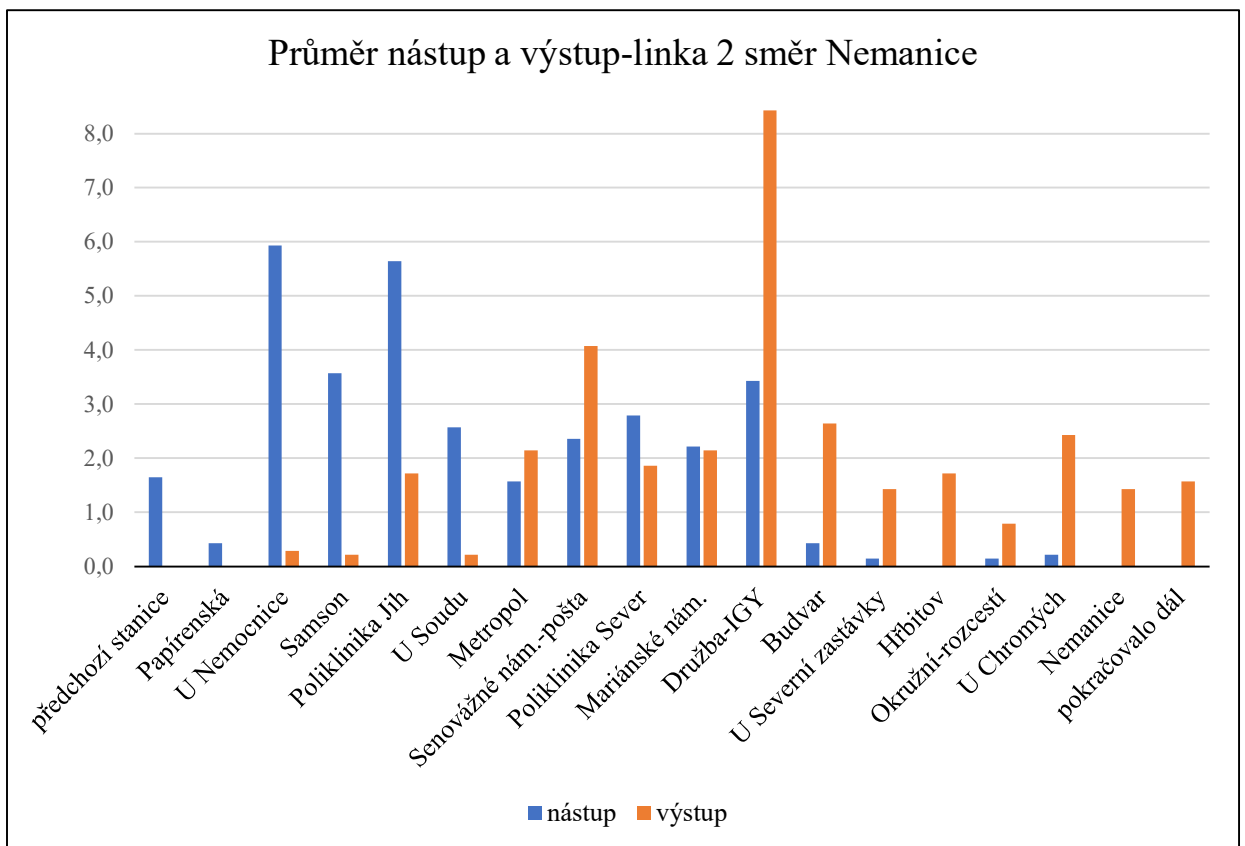

LINKA 2	Nemanice-Papírenská						
	14 spojů zastávky	nástup			výstup		
		celkem	děti	senioři	celkem	děti	senioři
předchozí stanice	23	1	0	0	0	0	
Nemanice	34	1	13	0	0	0	
U Chromých	23	2	5	0	0	0	
Okružní-rozcestí	30	0	4	0	0	0	
Hřbitov	34	0	12	1	0	0	
U Severní zastávky	15	0	2	0	0	0	
Budvar	25	1	1	7	0	3	
U Trojice	32	0	6	32	0	4	
Družba-IGY	67	4	14	22	0	6	
Mariánské nám.	19	0	3	29	2	2	
Poliklinika Sever	45	1	7	52	1	9	
Senovážné náměstí-pošta	55	3	9	38	0	5	
Metropol	25	0	3	25	0	3	
U Soudu	25	2	1	25	0	6	
Poliklinika Jih	15	1	3	94	1	19	
U Nemocnice	5	0	2	100	10	23	
Papírenská	1	0	0	13	0	0	
pokračovalo dál	0	0	0	35	2	5	
celkem	473	16	85	473	16	85	

LINKA 2	Papírenská-Nemanice						
	14 spojů zastávky	nástup			výstup		
		celkem	děti	senioři	celkem	děti	senioři
předchozí stanice	23	1	4	0	0	0	
Papírenská	6	0	1	0	0	0	
U Nemocnice	83	0	25	4	0	1	
Samson	50	1	10	3	0	1	
Poliklinika Jih	79	0	17	24	0	1	
U Soudu	36	0	1	3	0	0	
Metropol	22	0	1	30	0	1	
Senovážné náměstí-pošta	33	1	6	57	2	13	
Poliklinika Sever	39	0	9	26	0	9	
Mariánské nám.	31	0	1	30	0	3	
Družba-IGY	48	1	9	118	1	23	
Budvar	6	0	2	37	0	15	
U Severní zastávky	2	0	0	20	0	1	
Hřbitov	0	0	0	24	0	4	
Okružní-rozcestí	2	0	1	11	0	0	
U Chromých	3	0	0	34	1	4	
Nemanice	0	0	0	20	0	4	
pokračovalo dál	0	0	0	22	0	7	
celkem	463	4	87	463	4	87	