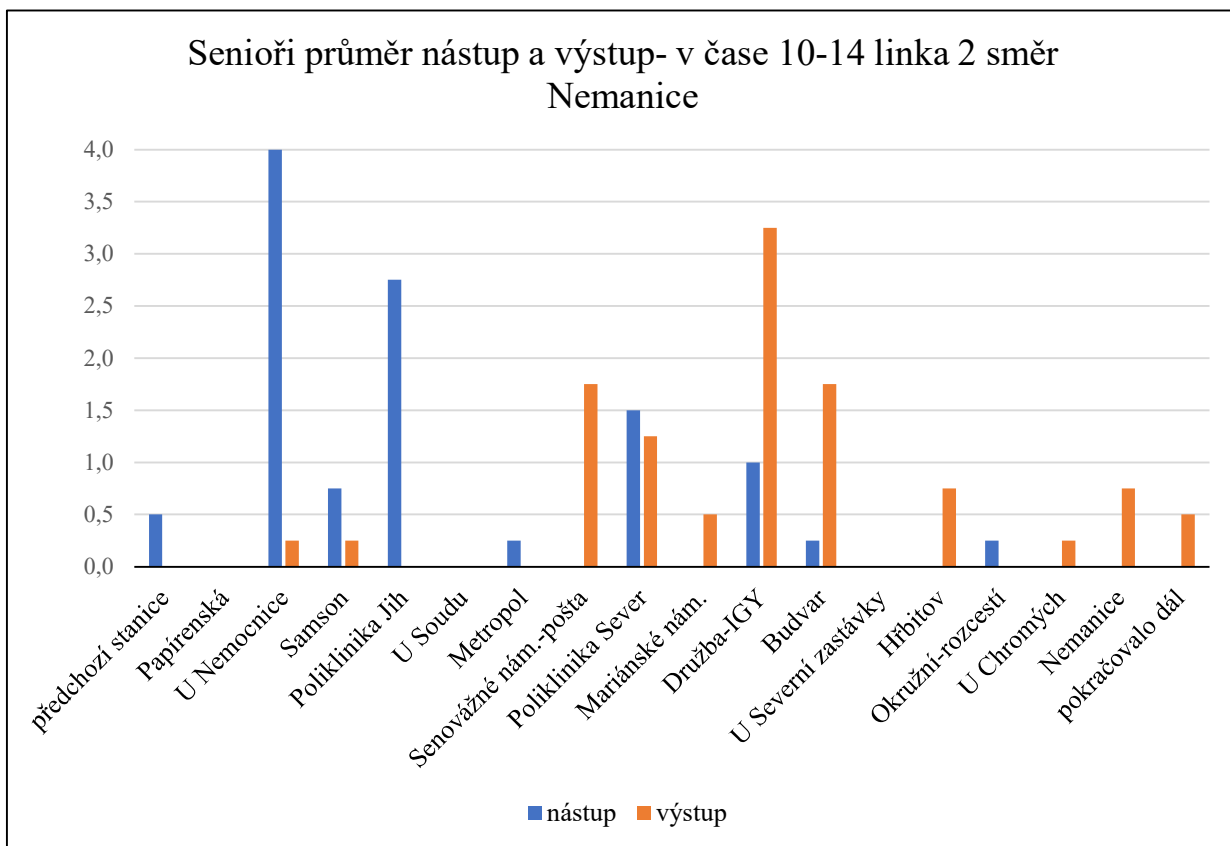

LINKA 2	Nemanice-Papírenská						
	14 spojů zastávky	nástup			výstup		
		celkem	děti	senioři	celkem	děti	senioři
předchozí stanice	23	1	0	0	0	0	
Nemanice	34	1	13	0	0	0	
U Chromých	23	2	5	0	0	0	
Okružní-rozcestí	30	0	4	0	0	0	
Hřbitov	34	0	12	1	0	0	
U Severní zastávky	15	0	2	0	0	0	
Budvar	25	1	1	7	0	3	
U Trojice	32	0	6	32	0	4	
Družba-IGY	67	4	14	22	0	6	
Mariánské nám.	19	0	3	29	2	2	
Poliklinika Sever	45	1	7	52	1	9	
Senovážné náměstí-pošta	55	3	9	38	0	5	
Metropol	25	0	3	25	0	3	
U Soudu	25	2	1	25	0	6	
Poliklinika Jih	15	1	3	94	1	19	
U Nemocnice	5	0	2	100	10	23	
Papírenská	1	0	0	13	0	0	
pokračovalo dál	0	0	0	35	2	5	
celkem	473	16	85	473	16	85	

LINKA 2	Papírenská-Nemanice						
	14 spojů zastávky	nástup			výstup		
		celkem	děti	senioři	celkem	děti	senioři
předchozí stanice	23	1	4	0	0	0	
Papírenská	6	0	1	0	0	0	
U Nemocnice	83	0	25	4	0	1	
Samson	50	1	10	3	0	1	
Poliklinika Jih	79	0	17	24	0	1	
U Soudu	36	0	1	3	0	0	
Metropol	22	0	1	30	0	1	
Senovážné náměstí-pošta	33	1	6	57	2	13	
Poliklinika Sever	39	0	9	26	0	9	
Mariánské nám.	31	0	1	30	0	3	
Družba-IGY	48	1	9	118	1	23	
Budvar	6	0	2	37	0	15	
U Severní zastávky	2	0	0	20	0	1	
Hřbitov	0	0	0	24	0	4	
Okružní-rozcestí	2	0	1	11	0	0	
U Chromých	3	0	0	34	1	4	
Nemanice	0	0	0	20	0	4	
pokračovalo dál	0	0	0	22	0	7	
celkem	463	4	87	463	4	87	