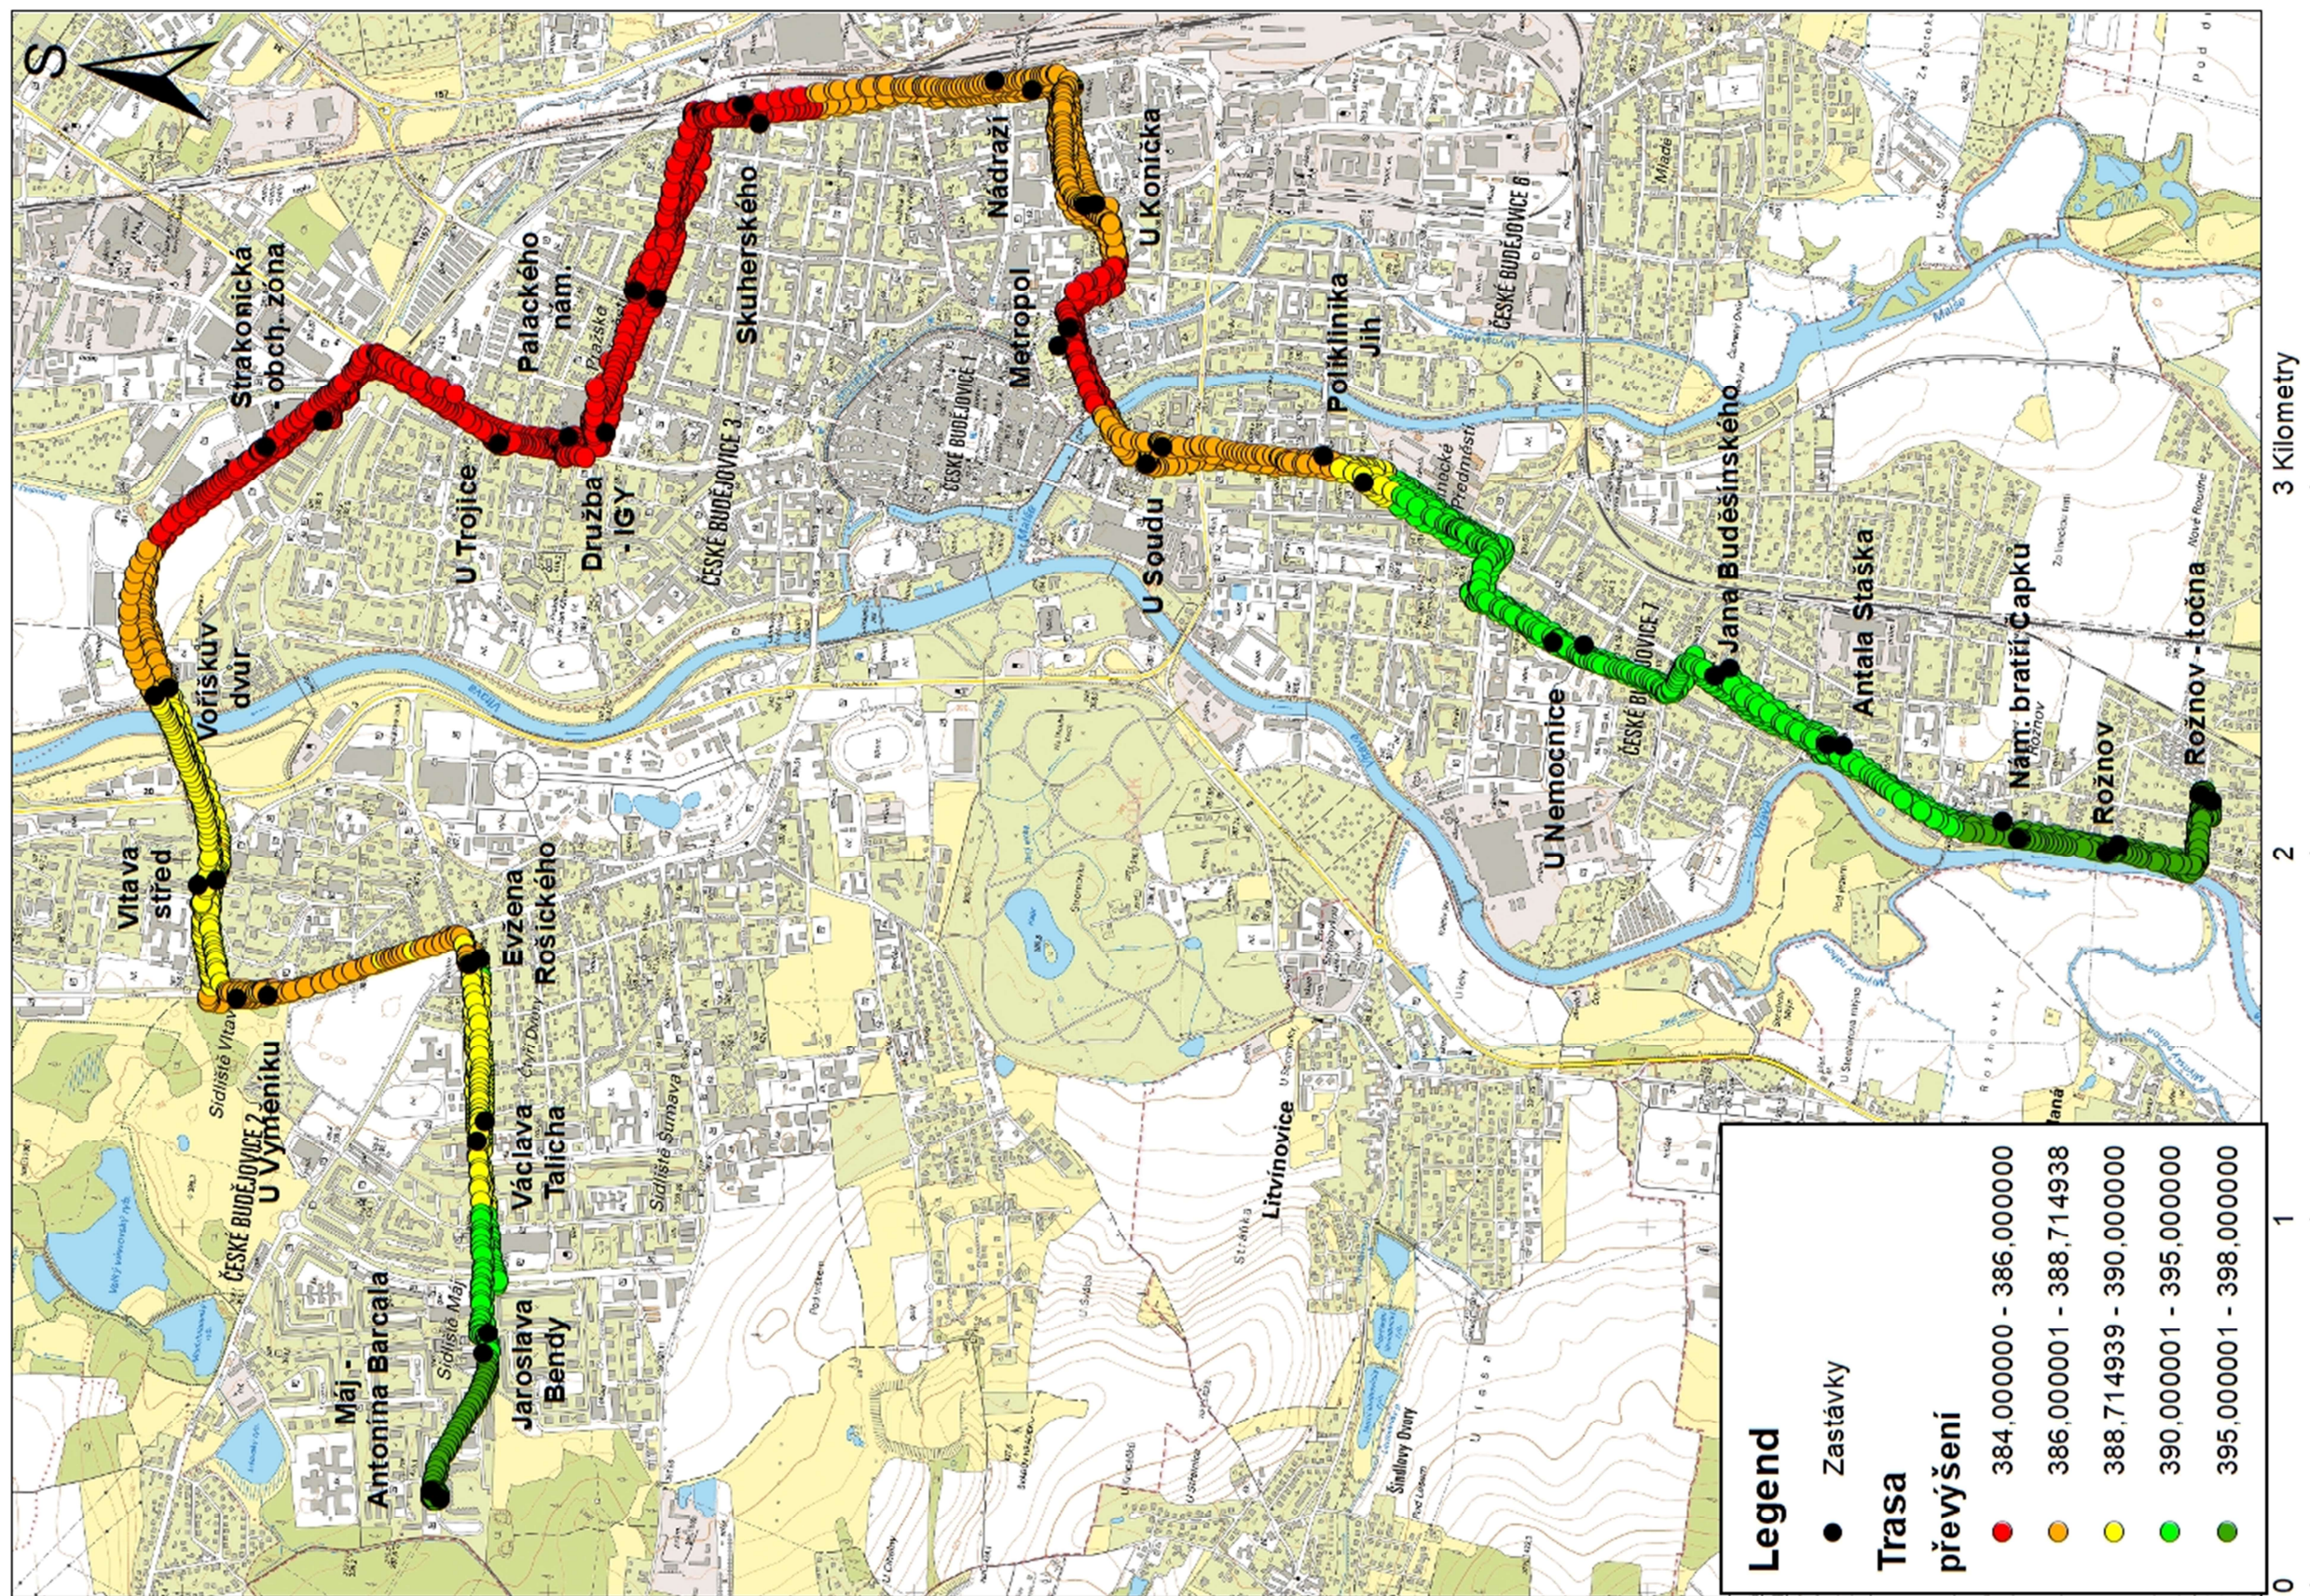

LINKA 5	Máj-Rožnov						
	12 spojů zastávky	nástup			výstup		
		celkem	děti	senioři	celkem	děti	senioři
Máj-Antonína Barcala	20	2	1	0	0	0	
Jaroslava Bendy	50	4	12	0	0	0	
Václava Talicha	27	0	9	2	0	0	
Evžena Rošického	14	0	6	4	2	0	
U Výměníku	6	3	2	7	1	4	
Vltava střed	71	8	19	14	1	4	
Voříškův dvůr	5	0	0	4	0	2	
Strakonická-obchodní zona	25	0	6	31	1	7	
U Trojice	23	0	4	37	4	6	
Družba-IGY	41	3	11	34	2	7	
Palackého nám.	40	3	9	31	0	8	
Skuherského	27	2	2	19	3	4	
Nádraží	71	2	11	82	6	16	
U Konička	30	2	2	15	0	2	
Metropol	19	2	5	14	0	2	
U Soudu	17	0	0	12	2	0	
Poliklinika Jih	11	0	2	60	2	13	
U Nemocnice	1	0	0	62	4	10	
Jana Buděšínského	1	0	0	13	0	1	
Antala Staška	1	0	1	32	1	8	
Nám. Bratří Čapků	0	0	0	7	0	2	
Rožnov	0	0	0	2	0	1	
Rožnov-točna	0	0	0	18	2	5	
celkem	500	31	102	500	31	102	

LINKA 5	Rožnov-Máj						
	12 spojů zastávky	nástup			výstup		
		celkem	děti	senioři	celkem	děti	senioři
Rožnov-točna	18	4	2	0	0	0	
Rožnov	8	1	3	0	0	0	
Nám. Bratří Čapků	9	0	3	0	0	0	
Antala Staška	12	4	2	4	1	0	
Jana Buděšínského	9	1	3	2	1	0	
U Nemocnice	34	1	14	2	1	0	
Samson	57	2	14	5	0	2	
Poliklinika Jih	86	3	18	14	0	3	
U Soudu	12	0	1	10	0	1	
Metropol	13	1	4	30	0	6	
U Konička	18	1	6	45	5	13	
Nádraží	66	1	10	58	5	15	
Skuherského	11	1	2	19	3	1	
Palackého nám.	28	2	4	33	1	4	
Jírovцова	5	0	0	12	0	1	
Družba-IGY	86	9	18	48	1	9	
Strakonická-obchodní zona	22	3	6	19	0	6	
Voříškův dvůr	9	2	1	1	0	0	
Vltava střed	23	0	2	96	4	20	
U Výměníku	6	0	3	11	7	4	
Evžena Rošického	5	0	0	5	0	0	
Václava Talicha	1	1	0	23	0	7	
Jaroslava Bendy	5	0	1	68	4	15	
Máj-Antonína Barcala	0	0	0	38	4	10	
celkem	543	37	117	543	37	117	