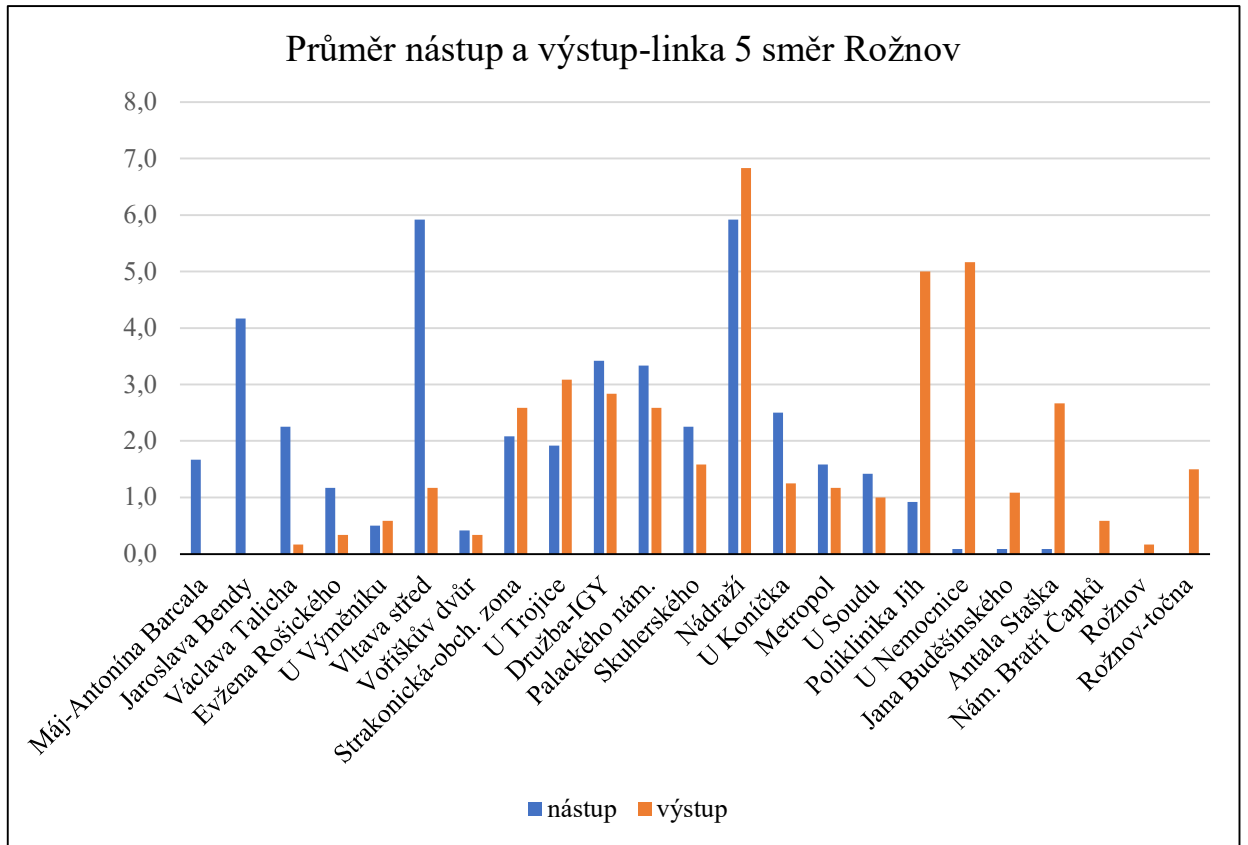

LINKA 5	Máj-Rožnov						
	12 spojů zastávky	nástup			výstup		
		celkem	děti	senioři	celkem	děti	senioři
Máj-Antonína Barcala	20	2	1	0	0	0	
Jaroslava Bendy	50	4	12	0	0	0	
Václava Talicha	27	0	9	2	0	0	
Evžena Rošického	14	0	6	4	2	0	
U Výměníku	6	3	2	7	1	4	
Vltava střed	71	8	19	14	1	4	
Voříškův dvůr	5	0	0	4	0	2	
Strakonická-obchodní zona	25	0	6	31	1	7	
U Trojice	23	0	4	37	4	6	
Družba-IGY	41	3	11	34	2	7	
Palackého nám.	40	3	9	31	0	8	
Skuherského	27	2	2	19	3	4	
Nádraží	71	2	11	82	6	16	
U Konička	30	2	2	15	0	2	
Metropol	19	2	5	14	0	2	
U Soudu	17	0	0	12	2	0	
Poliklinika Jih	11	0	2	60	2	13	
U Nemocnice	1	0	0	62	4	10	
Jana Buděšínského	1	0	0	13	0	1	
Antala Staška	1	0	1	32	1	8	
Nám. Bratří Čapků	0	0	0	7	0	2	
Rožnov	0	0	0	2	0	1	
Rožnov-točna	0	0	0	18	2	5	
celkem	500	31	102	500	31	102	

LINKA 5	Rožnov-Máj						
	12 spojů zastávky	nástup			výstup		
		celkem	děti	senioři	celkem	děti	senioři
Rožnov-točna	18	4	2	0	0	0	
Rožnov	8	1	3	0	0	0	
Nám. Bratří Čapků	9	0	3	0	0	0	
Antala Staška	12	4	2	4	1	0	
Jana Buděšínského	9	1	3	2	1	0	
U Nemocnice	34	1	14	2	1	0	
Samson	57	2	14	5	0	2	
Poliklinika Jih	86	3	18	14	0	3	
U Soudu	12	0	1	10	0	1	
Metropol	13	1	4	30	0	6	
U Konička	18	1	6	45	5	13	
Nádraží	66	1	10	58	5	15	
Skuherského	11	1	2	19	3	1	
Palackého nám.	28	2	4	33	1	4	
Jírovцова	5	0	0	12	0	1	
Družba-IGY	86	9	18	48	1	9	
Strakonická-obchodní zona	22	3	6	19	0	6	
Voříškův dvůr	9	2	1	1	0	0	
Vltava střed	23	0	2	96	4	20	
U Výměníku	6	0	3	11	7	4	
Evžena Rošického	5	0	0	5	0	0	
Václava Talicha	1	1	0	23	0	7	
Jaroslava Bendy	5	0	1	68	4	15	
Máj-Antonína Barcala	0	0	0	38	4	10	
celkem	543	37	117	543	37	117