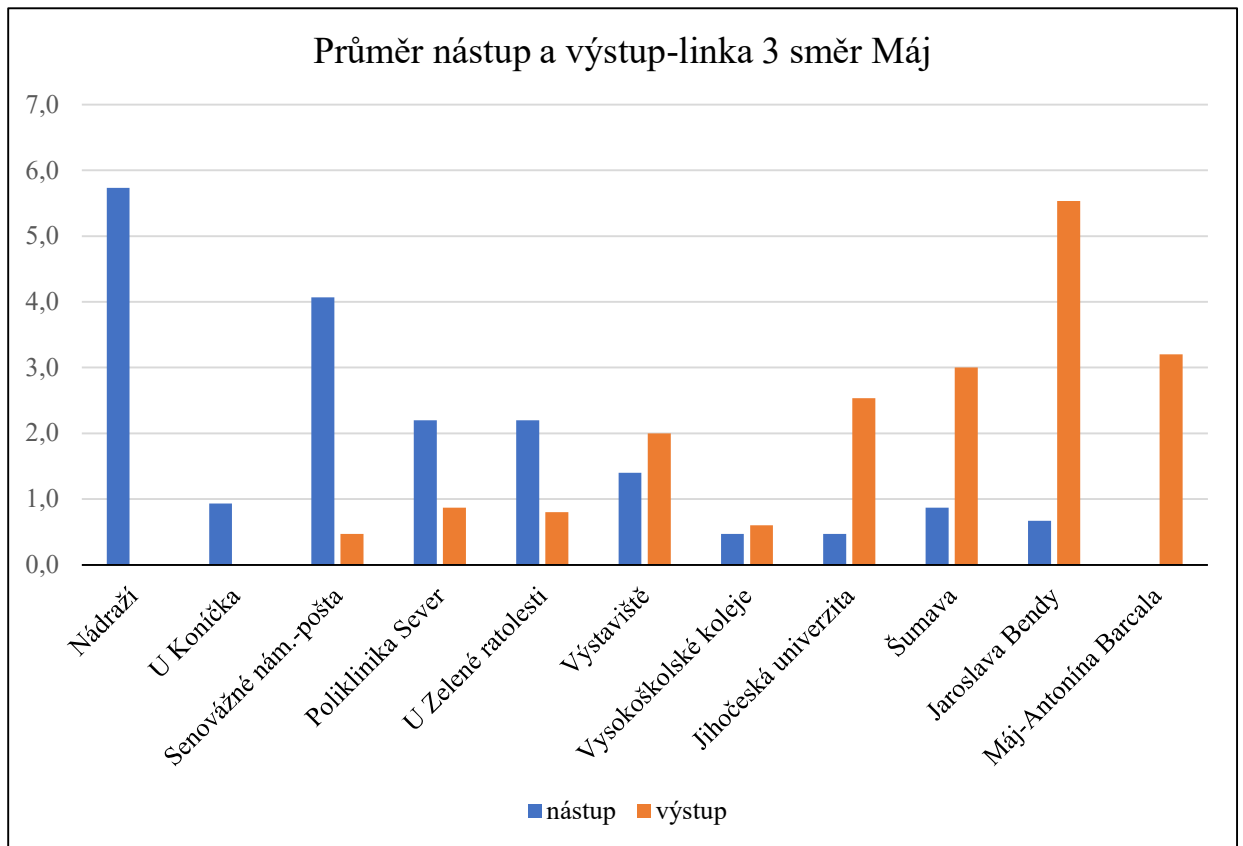

LINKA 3 15 spojů zastávky	Nádraží-Máj					
	nástup			výstup		
	celkem	děti	senioři	celkem	děti	senioři
Nádraží	86	4	16	0	0	0
U Koníčka	14	0	2	0	0	0
Senovážné náměstí-pošta	61	1	15	7	0	4
Poliklinika Sever	33	4	7	13	1	2
U Zelené ratolesti	33	1	8	12	0	3
Výstaviště	21	3	5	30	0	9
Vysokoškolské koleje	7	0	3	9	0	2
Jihočeská univerzita	7	1	1	38	0	4
Šumava	13	0	6	45	3	11
Jaroslava Bendy	10	1	5	83	7	15
Máj-Antonína Barcala	0	0	0	48	4	18
celkem	285	15	68	285	15	68

LINKA 3 15 spojů zastávky	Máj-Nádraží					
	nástup			výstup		
	celkem	děti	senioři	celkem	děti	senioři
Máj-Antonína Barcala	33	4	2	0	0	0
Jaroslava Bendy	96	5	20	6	1	0
Šumava	60	3	10	19	2	4
Jihočeská univerzita	37	2	7	9	1	1
Vysokoškolské koleje	21	0	6	10	1	0
Výstaviště	30	3	10	15	2	5
U Zelené ratolesti	11	2	0	29	1	4
Poliklinika Sever	7	1	2	56	1	11
Senovážné náměstí-pošta	25	2	7	66	6	15
U Koníčka	3	0	1	24	2	6
Nádraží	0	0	0	89	5	19
celkem	323	22	65	323	22	65