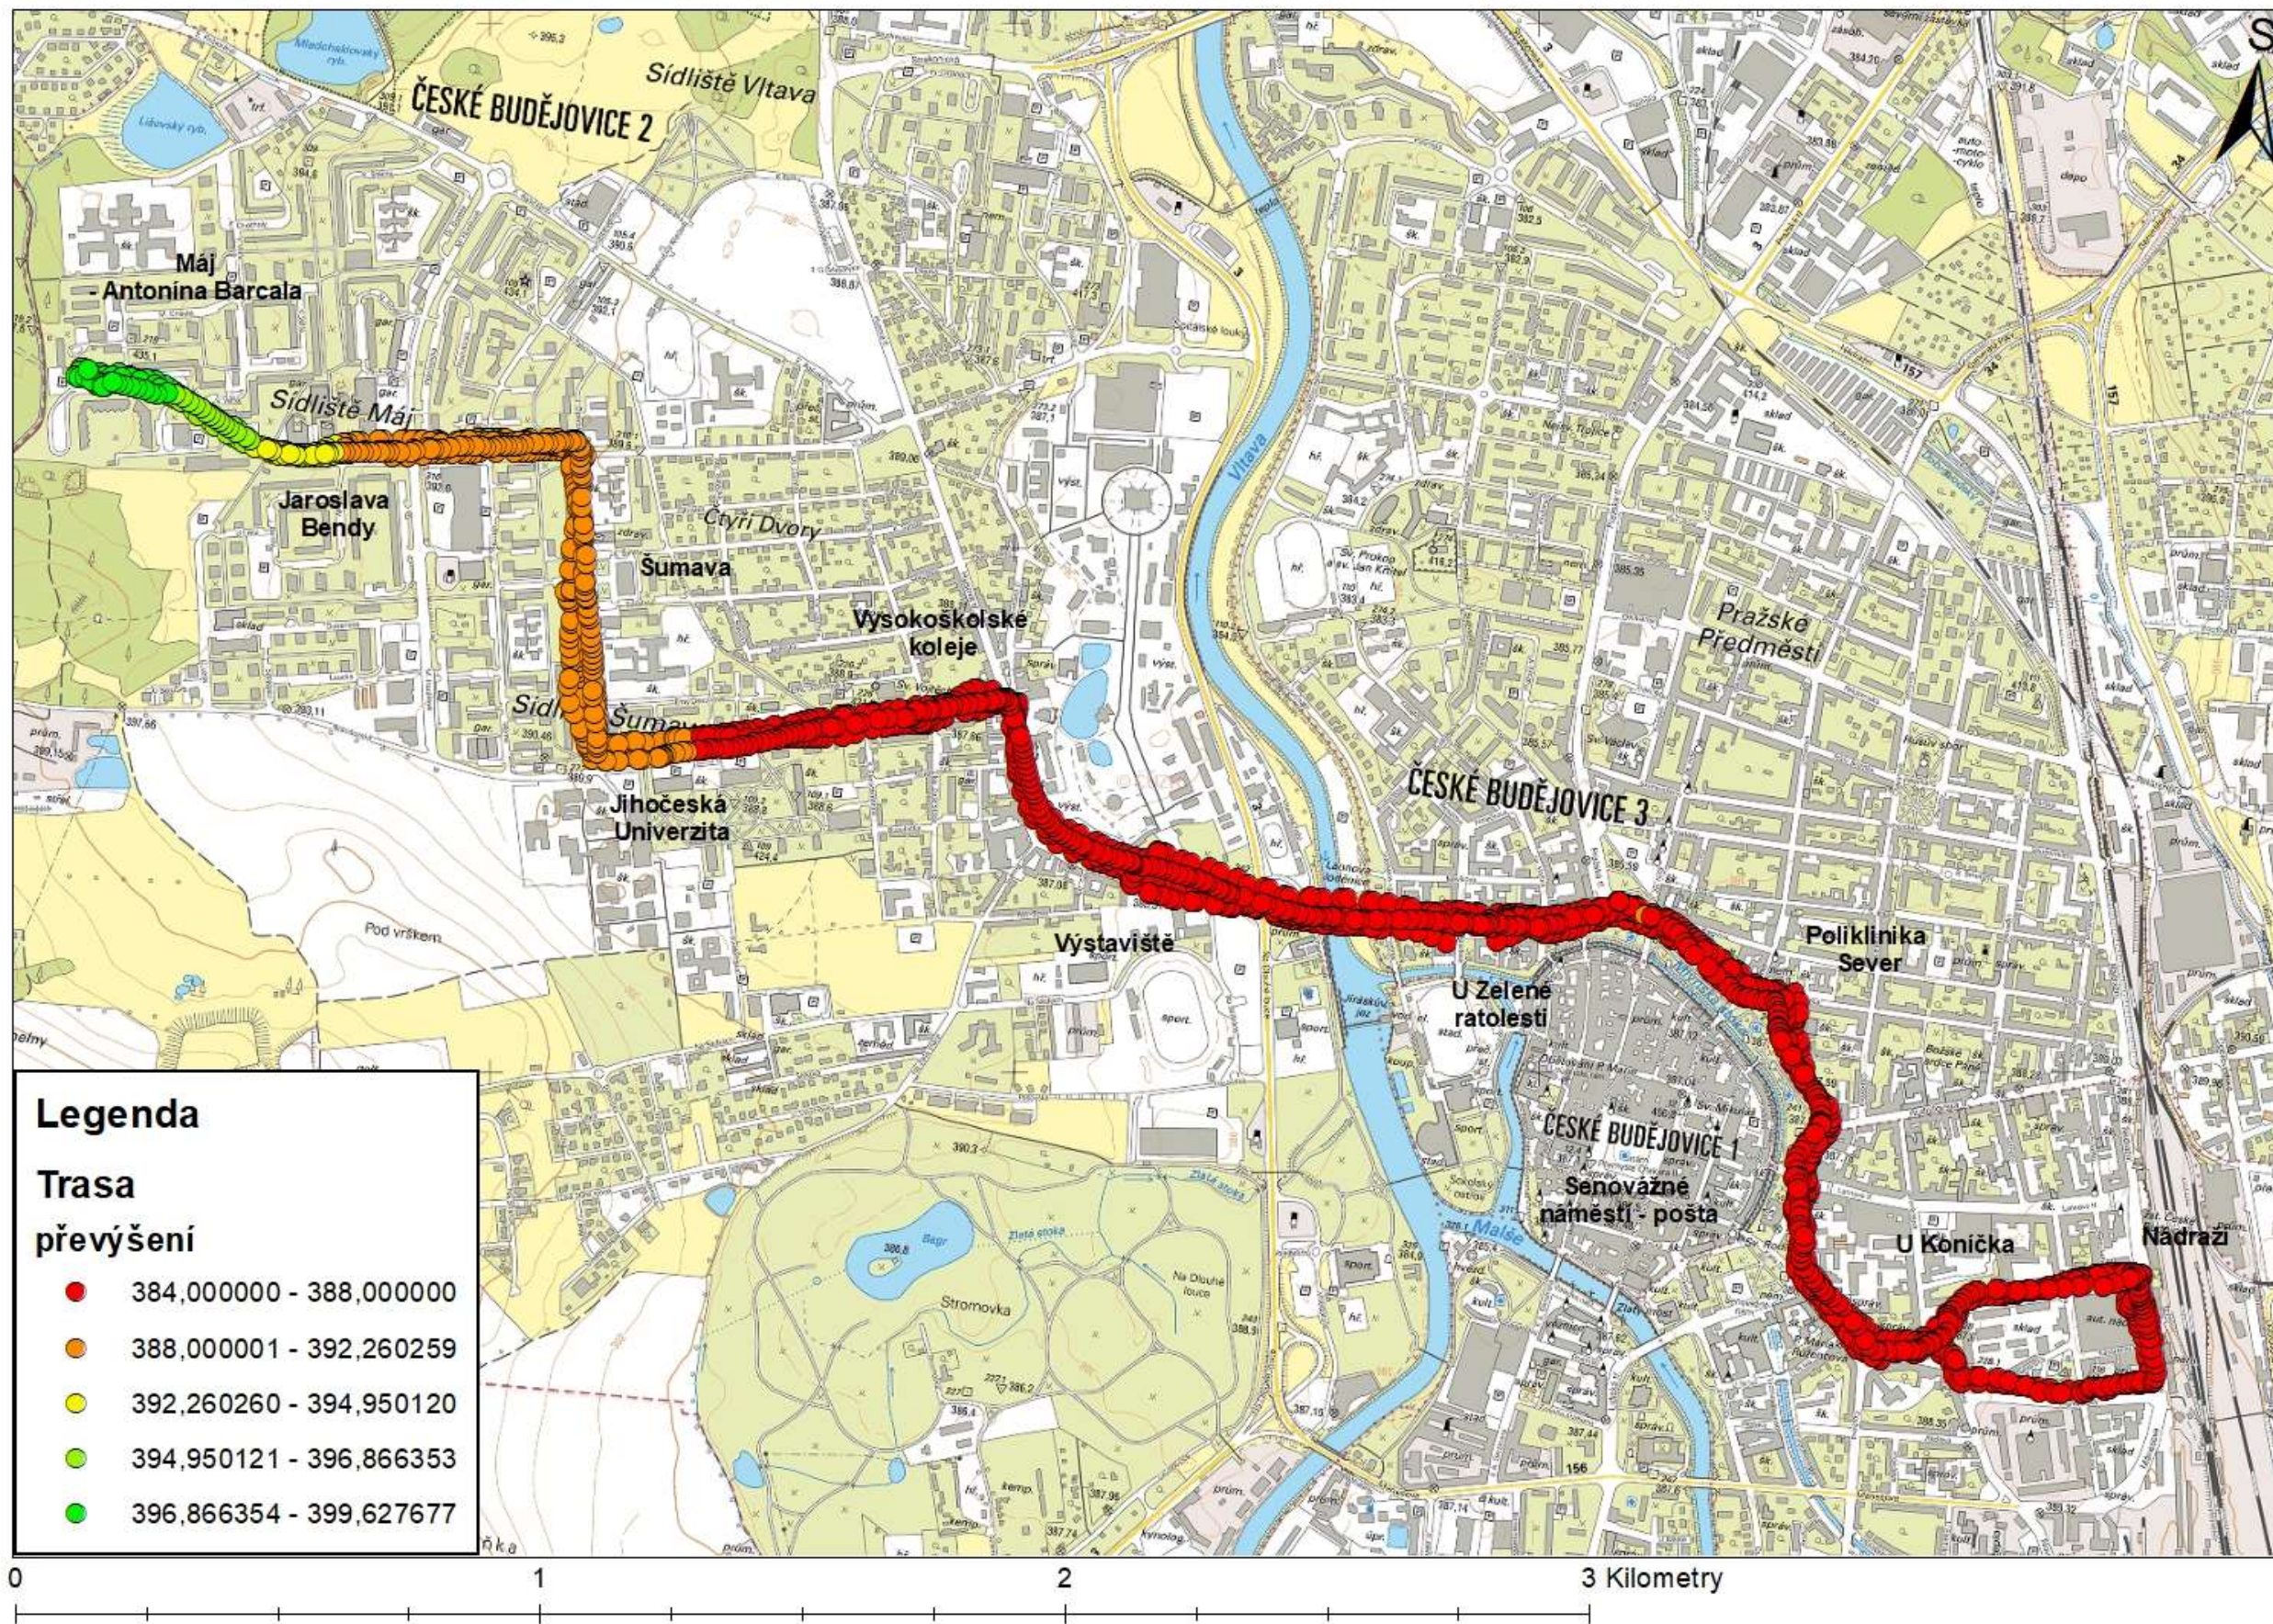

LINKA 2	Nemanice-Papírenská						
	14 spojů zastávky	nástup			výstup		
		celkem	děti	senioři	celkem	děti	senioři
předchozí stanice	23	1	0	0	0	0	
Nemanice	34	1	13	0	0	0	
U Chromých	23	2	5	0	0	0	
Okružní-rozcestí	30	0	4	0	0	0	
Hřbitov	34	0	12	1	0	0	
U Severní zastávky	15	0	2	0	0	0	
Budvar	25	1	1	7	0	3	
U Trojice	32	0	6	32	0	4	
Družba-IGY	67	4	14	22	0	6	
Mariánské nám.	19	0	3	29	2	2	
Poliklinika Sever	45	1	7	52	1	9	
Senovážné náměstí-pošta	55	3	9	38	0	5	
Metropol	25	0	3	25	0	3	
U Soudu	25	2	1	25	0	6	
Poliklinika Jih	15	1	3	94	1	19	
U Nemocnice	5	0	2	100	10	23	
Papírenská	1	0	0	13	0	0	
pokračovalo dál	0	0	0	35	2	5	
celkem	473	16	85	473	16	85	

LINKA 2	Papírenská-Nemanice						
	14 spojů zastávky	nástup			výstup		
		celkem	děti	senioři	celkem	děti	senioři
předchozí stanice	23	1	4	0	0	0	
Papírenská	6	0	1	0	0	0	
U Nemocnice	83	0	25	4	0	1	
Samson	50	1	10	3	0	1	
Poliklinika Jih	79	0	17	24	0	1	
U Soudu	36	0	1	3	0	0	
Metropol	22	0	1	30	0	1	
Senovážné náměstí-pošta	33	1	6	57	2	13	
Poliklinika Sever	39	0	9	26	0	9	
Mariánské nám.	31	0	1	30	0	3	
Družba-IGY	48	1	9	118	1	23	
Budvar	6	0	2	37	0	15	
U Severní zastávky	2	0	0	20	0	1	
Hřbitov	0	0	0	24	0	4	
Okružní-rozcestí	2	0	1	11	0	0	
U Chromých	3	0	0	34	1	4	
Nemanice	0	0	0	20	0	4	
pokračovalo dál	0	0	0	22	0	7	
celkem	463	4	87	463	4	87	