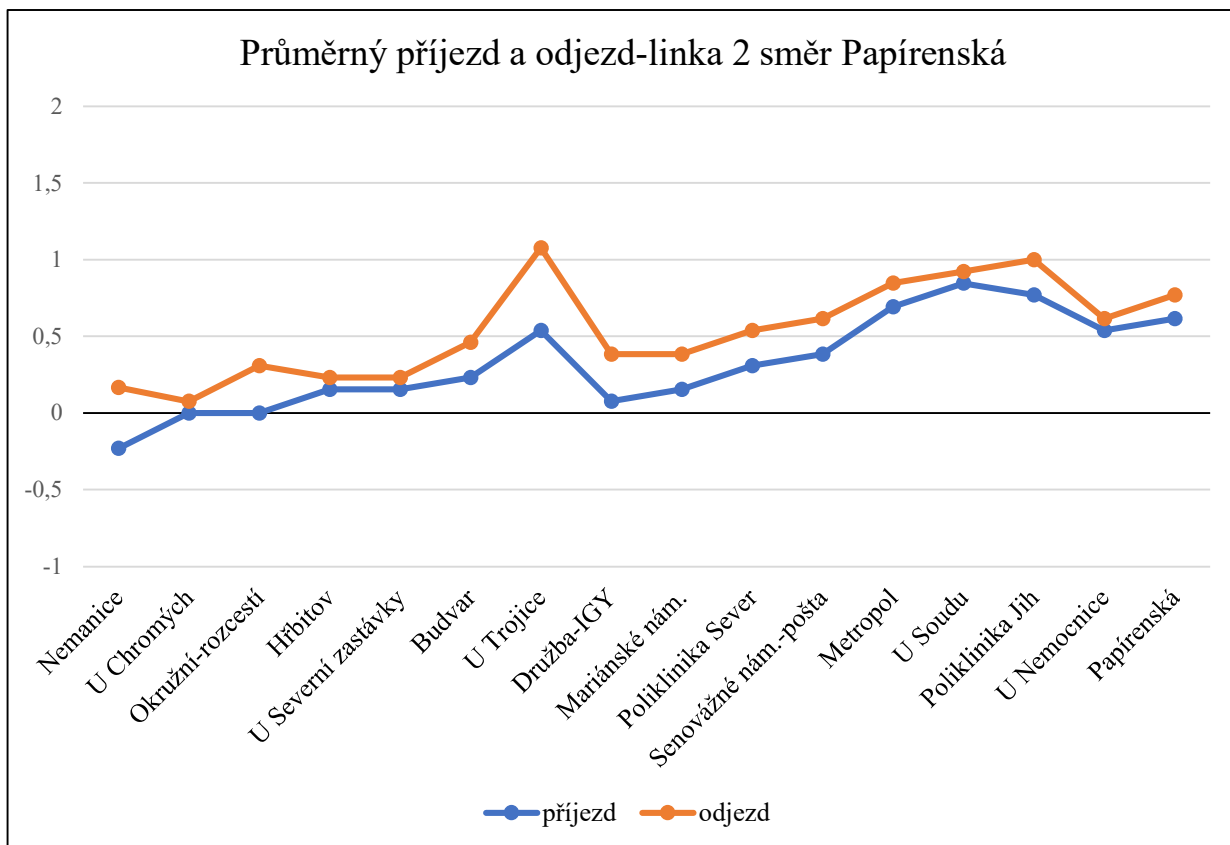

LINKA 2	Nemanice-Papírenská						
	14 spojů zastávky	nástup			výstup		
		celkem	děti	senioři	celkem	děti	senioři
předchozí stanice	23	1	0	0	0	0	
Nemanice	34	1	13	0	0	0	
U Chromých	23	2	5	0	0	0	
Okružní-rozcestí	30	0	4	0	0	0	
Hřbitov	34	0	12	1	0	0	
U Severní zastávky	15	0	2	0	0	0	
Budvar	25	1	1	7	0	3	
U Trojice	32	0	6	32	0	4	
Družba-IGY	67	4	14	22	0	6	
Mariánské nám.	19	0	3	29	2	2	
Poliklinika Sever	45	1	7	52	1	9	
Senovážné náměstí-pošta	55	3	9	38	0	5	
Metropol	25	0	3	25	0	3	
U Soudu	25	2	1	25	0	6	
Poliklinika Jih	15	1	3	94	1	19	
U Nemocnice	5	0	2	100	10	23	
Papírenská	1	0	0	13	0	0	
pokračovalo dál	0	0	0	35	2	5	
celkem	473	16	85	473	16	85	

LINKA 2	Papírenská-Nemanice						
	14 spojů zastávky	nástup			výstup		
		celkem	děti	senioři	celkem	děti	senioři
předchozí stanice	23	1	4	0	0	0	
Papírenská	6	0	1	0	0	0	
U Nemocnice	83	0	25	4	0	1	
Samson	50	1	10	3	0	1	
Poliklinika Jih	79	0	17	24	0	1	
U Soudu	36	0	1	3	0	0	
Metropol	22	0	1	30	0	1	
Senovážné náměstí-pošta	33	1	6	57	2	13	
Poliklinika Sever	39	0	9	26	0	9	
Mariánské nám.	31	0	1	30	0	3	
Družba-IGY	48	1	9	118	1	23	
Budvar	6	0	2	37	0	15	
U Severní zastávky	2	0	0	20	0	1	
Hřbitov	0	0	0	24	0	4	
Okružní-rozcestí	2	0	1	11	0	0	
U Chromých	3	0	0	34	1	4	
Nemanice	0	0	0	20	0	4	
pokračovalo dál	0	0	0	22	0	7	
celkem	463	4	87	463	4	87	