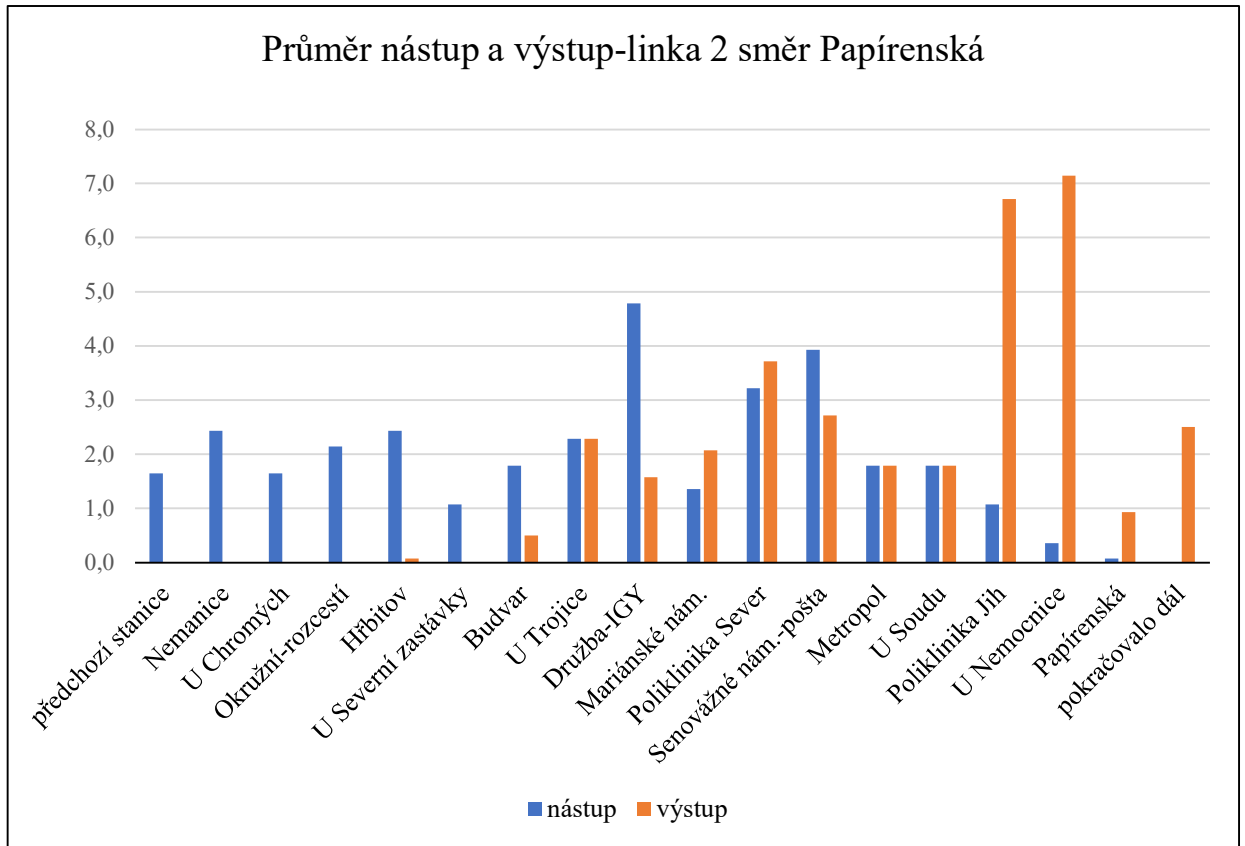

LINKA 2	Nemanice-Papírenská						
	14 spojů zastávky	nástup			výstup		
		celkem	děti	senioři	celkem	děti	senioři
předchozí stanice	23	1	0	0	0	0	
Nemanice	34	1	13	0	0	0	
U Chromých	23	2	5	0	0	0	
Okružní-rozcestí	30	0	4	0	0	0	
Hřbitov	34	0	12	1	0	0	
U Severní zastávky	15	0	2	0	0	0	
Budvar	25	1	1	7	0	3	
U Trojice	32	0	6	32	0	4	
Družba-IGY	67	4	14	22	0	6	
Mariánské nám.	19	0	3	29	2	2	
Poliklinika Sever	45	1	7	52	1	9	
Senovážné náměstí-pošta	55	3	9	38	0	5	
Metropol	25	0	3	25	0	3	
U Soudu	25	2	1	25	0	6	
Poliklinika Jih	15	1	3	94	1	19	
U Nemocnice	5	0	2	100	10	23	
Papírenská	1	0	0	13	0	0	
pokračovalo dál	0	0	0	35	2	5	
celkem	473	16	85	473	16	85	

LINKA 2	Papírenská-Nemanice						
	14 spojů zastávky	nástup			výstup		
		celkem	děti	senioři	celkem	děti	senioři
předchozí stanice	23	1	4	0	0	0	
Papírenská	6	0	1	0	0	0	
U Nemocnice	83	0	25	4	0	1	
Samson	50	1	10	3	0	1	
Poliklinika Jih	79	0	17	24	0	1	
U Soudu	36	0	1	3	0	0	
Metropol	22	0	1	30	0	1	
Senovážné náměstí-pošta	33	1	6	57	2	13	
Poliklinika Sever	39	0	9	26	0	9	
Mariánské nám.	31	0	1	30	0	3	
Družba-IGY	48	1	9	118	1	23	
Budvar	6	0	2	37	0	15	
U Severní zastávky	2	0	0	20	0	1	
Hřbitov	0	0	0	24	0	4	
Okružní-rozcestí	2	0	1	11	0	0	
U Chromých	3	0	0	34	1	4	
Nemanice	0	0	0	20	0	4	
pokračovalo dál	0	0	0	22	0	7	
celkem	463	4	87	463	4	87	