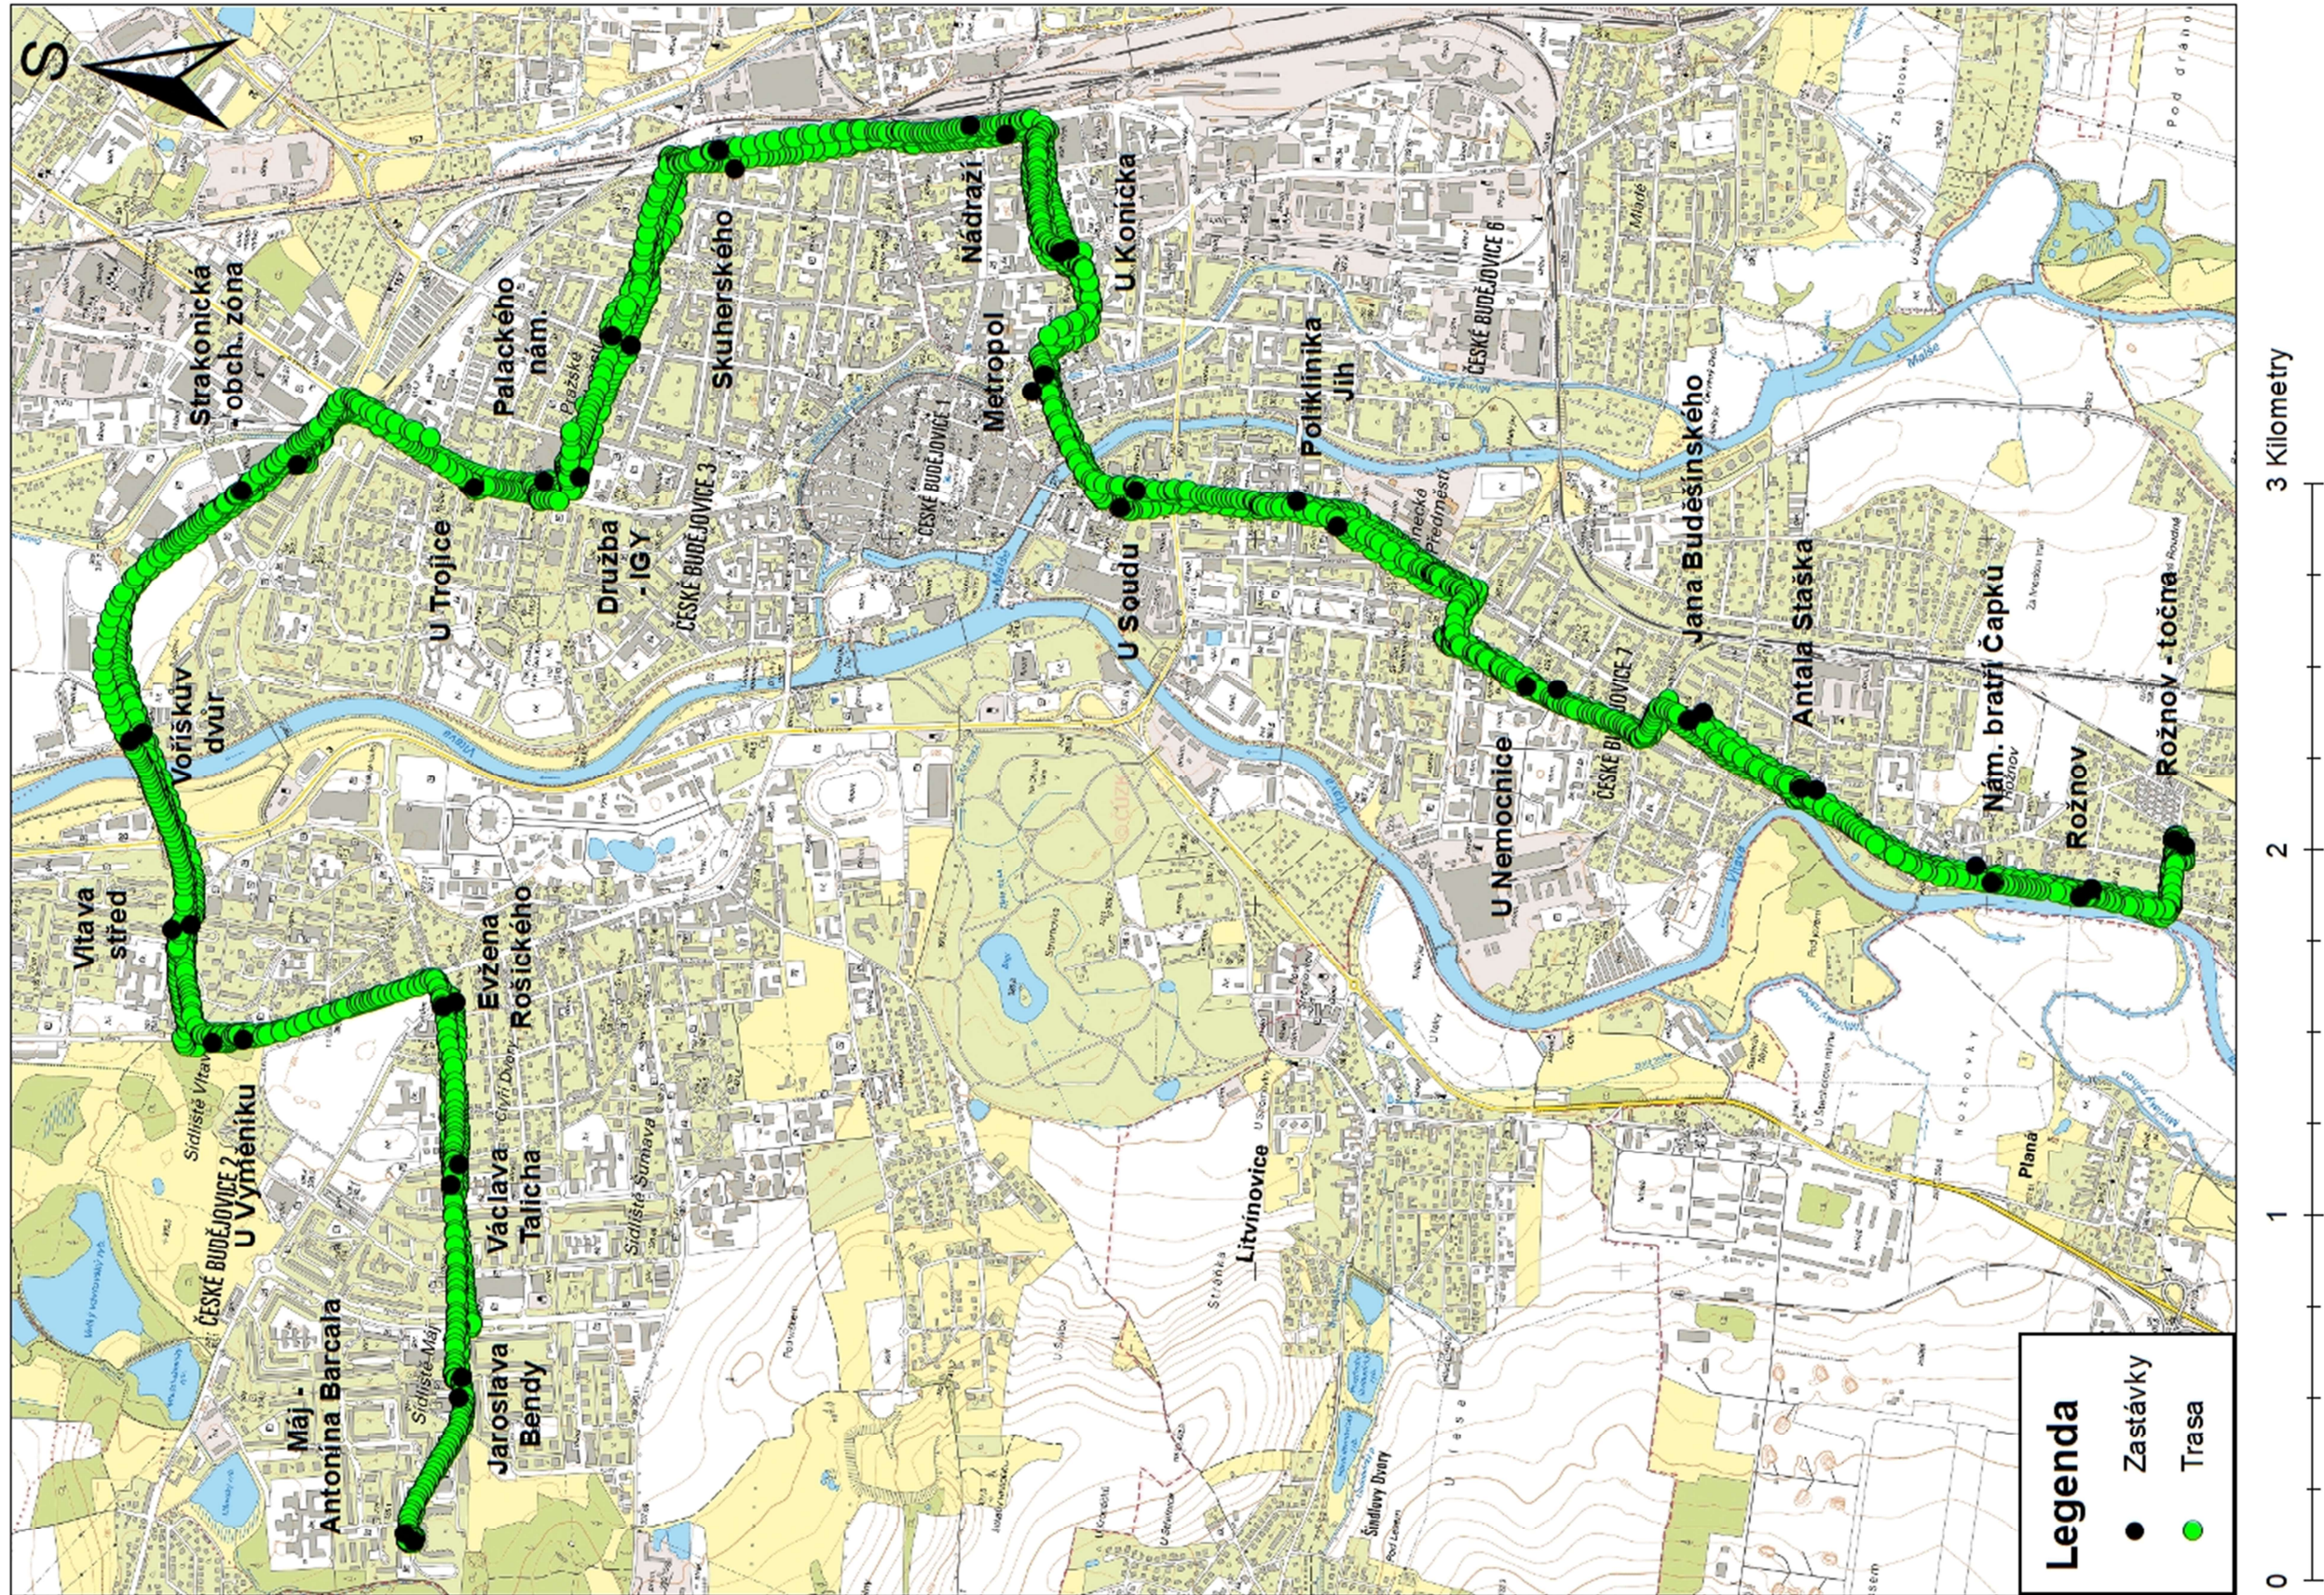

LINKA 5	Máj-Rožnov						
	12 spojů zastávky	nástup			výstup		
		celkem	děti	senioři	celkem	děti	senioři
Máj-Antonína Barcala	20	2	1	0	0	0	
Jaroslava Bendy	50	4	12	0	0	0	
Václava Talicha	27	0	9	2	0	0	
Evžena Rošického	14	0	6	4	2	0	
U Výměníku	6	3	2	7	1	4	
Vltava střed	71	8	19	14	1	4	
Voříškův dvůr	5	0	0	4	0	2	
Strakonická-obchodní zona	25	0	6	31	1	7	
U Trojice	23	0	4	37	4	6	
Družba-IGY	41	3	11	34	2	7	
Palackého nám.	40	3	9	31	0	8	
Skuherského	27	2	2	19	3	4	
Nádraží	71	2	11	82	6	16	
U Konička	30	2	2	15	0	2	
Metropol	19	2	5	14	0	2	
U Soudu	17	0	0	12	2	0	
Poliklinika Jih	11	0	2	60	2	13	
U Nemocnice	1	0	0	62	4	10	
Jana Buděšínského	1	0	0	13	0	1	
Antala Staška	1	0	1	32	1	8	
Nám. Bratří Čapků	0	0	0	7	0	2	
Rožnov	0	0	0	2	0	1	
Rožnov-točna	0	0	0	18	2	5	
celkem	500	31	102	500	31	102	

LINKA 5	Rožnov-Máj						
	12 spojů zastávky	nástup			výstup		
		celkem	děti	senioři	celkem	děti	senioři
Rožnov-točna	18	4	2	0	0	0	
Rožnov	8	1	3	0	0	0	
Nám. Bratří Čapků	9	0	3	0	0	0	
Antala Staška	12	4	2	4	1	0	
Jana Buděšínského	9	1	3	2	1	0	
U Nemocnice	34	1	14	2	1	0	
Samson	57	2	14	5	0	2	
Poliklinika Jih	86	3	18	14	0	3	
U Soudu	12	0	1	10	0	1	
Metropol	13	1	4	30	0	6	
U Konička	18	1	6	45	5	13	
Nádraží	66	1	10	58	5	15	
Skuherského	11	1	2	19	3	1	
Palackého nám.	28	2	4	33	1	4	
Jírovцова	5	0	0	12	0	1	
Družba-IGY	86	9	18	48	1	9	
Strakonická-obchodní zona	22	3	6	19	0	6	
Voříškův dvůr	9	2	1	1	0	0	
Vltava střed	23	0	2	96	4	20	
U Výměníku	6	0	3	11	7	4	
Evžena Rošického	5	0	0	5	0	0	
Václava Talicha	1	1	0	23	0	7	
Jaroslava Bendy	5	0	1	68	4	15	
Máj-Antonína Barcala	0	0	0	38	4	10	
celkem	543	37	117	543	37	117	