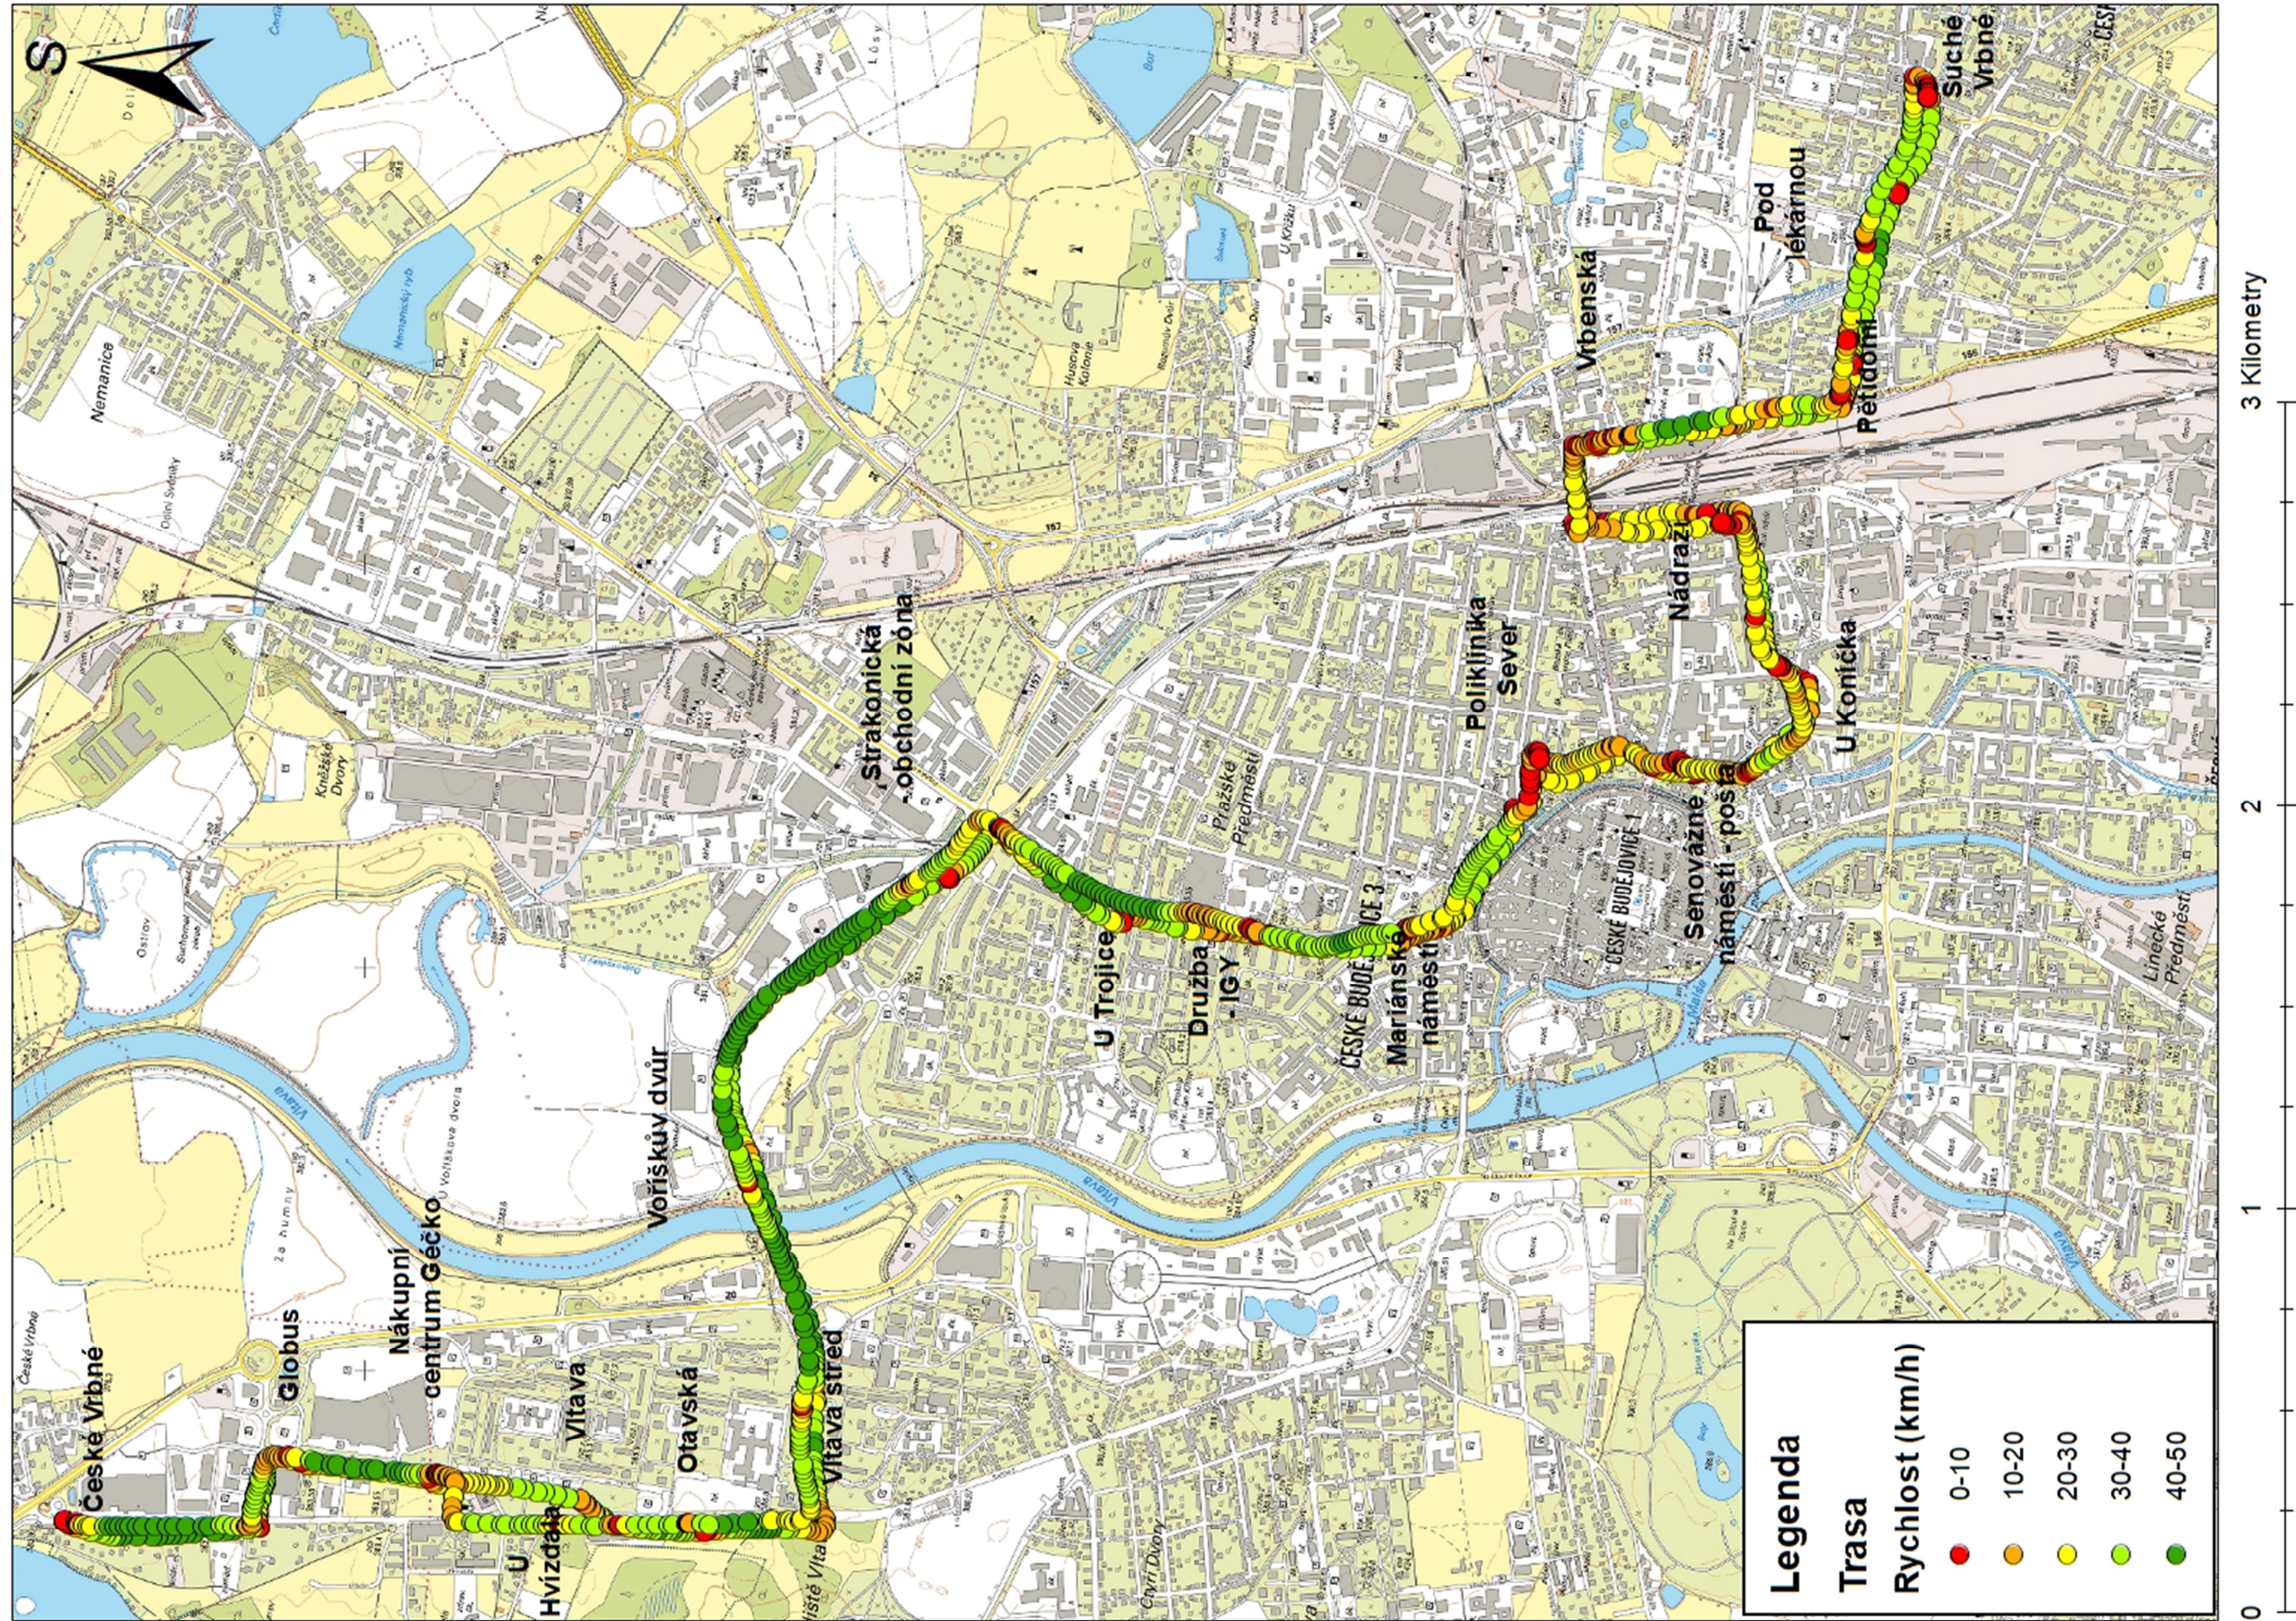

LINKA 5	Máj-Rožnov						
	12 spojů zastávky	nástup			výstup		
		celkem	děti	senioři	celkem	děti	senioři
Máj-Antonína Barcala	20	2	1	0	0	0	
Jaroslava Bendy	50	4	12	0	0	0	
Václava Talicha	27	0	9	2	0	0	
Evžena Rošického	14	0	6	4	2	0	
U Výměníku	6	3	2	7	1	4	
Vltava střed	71	8	19	14	1	4	
Voříškův dvůr	5	0	0	4	0	2	
Strakonická-obchodní zona	25	0	6	31	1	7	
U Trojice	23	0	4	37	4	6	
Družba-IGY	41	3	11	34	2	7	
Palackého nám.	40	3	9	31	0	8	
Skuherského	27	2	2	19	3	4	
Nádraží	71	2	11	82	6	16	
U Konička	30	2	2	15	0	2	
Metropol	19	2	5	14	0	2	
U Soudu	17	0	0	12	2	0	
Poliklinika Jih	11	0	2	60	2	13	
U Nemocnice	1	0	0	62	4	10	
Jana Buděšínského	1	0	0	13	0	1	
Antala Staška	1	0	1	32	1	8	
Nám. Bratří Čapků	0	0	0	7	0	2	
Rožnov	0	0	0	2	0	1	
Rožnov-točna	0	0	0	18	2	5	
celkem	500	31	102	500	31	102	

LINKA 5	Rožnov-Máj						
	12 spojů zastávky	nástup			výstup		
		celkem	děti	senioři	celkem	děti	senioři
Rožnov-točna	18	4	2	0	0	0	
Rožnov	8	1	3	0	0	0	
Nám. Bratří Čapků	9	0	3	0	0	0	
Antala Staška	12	4	2	4	1	0	
Jana Buděšínského	9	1	3	2	1	0	
U Nemocnice	34	1	14	2	1	0	
Samson	57	2	14	5	0	2	
Poliklinika Jih	86	3	18	14	0	3	
U Soudu	12	0	1	10	0	1	
Metropol	13	1	4	30	0	6	
U Konička	18	1	6	45	5	13	
Nádraží	66	1	10	58	5	15	
Skuherského	11	1	2	19	3	1	
Palackého nám.	28	2	4	33	1	4	
Jírovцова	5	0	0	12	0	1	
Družba-IGY	86	9	18	48	1	9	
Strakonická-obchodní zona	22	3	6	19	0	6	
Voříškův dvůr	9	2	1	1	0	0	
Vltava střed	23	0	2	96	4	20	
U Výměníku	6	0	3	11	7	4	
Evžena Rošického	5	0	0	5	0	0	
Václava Talicha	1	1	0	23	0	7	
Jaroslava Bendy	5	0	1	68	4	15	
Máj-Antonína Barcala	0	0	0	38	4	10	
celkem	543	37	117	543	37	117	