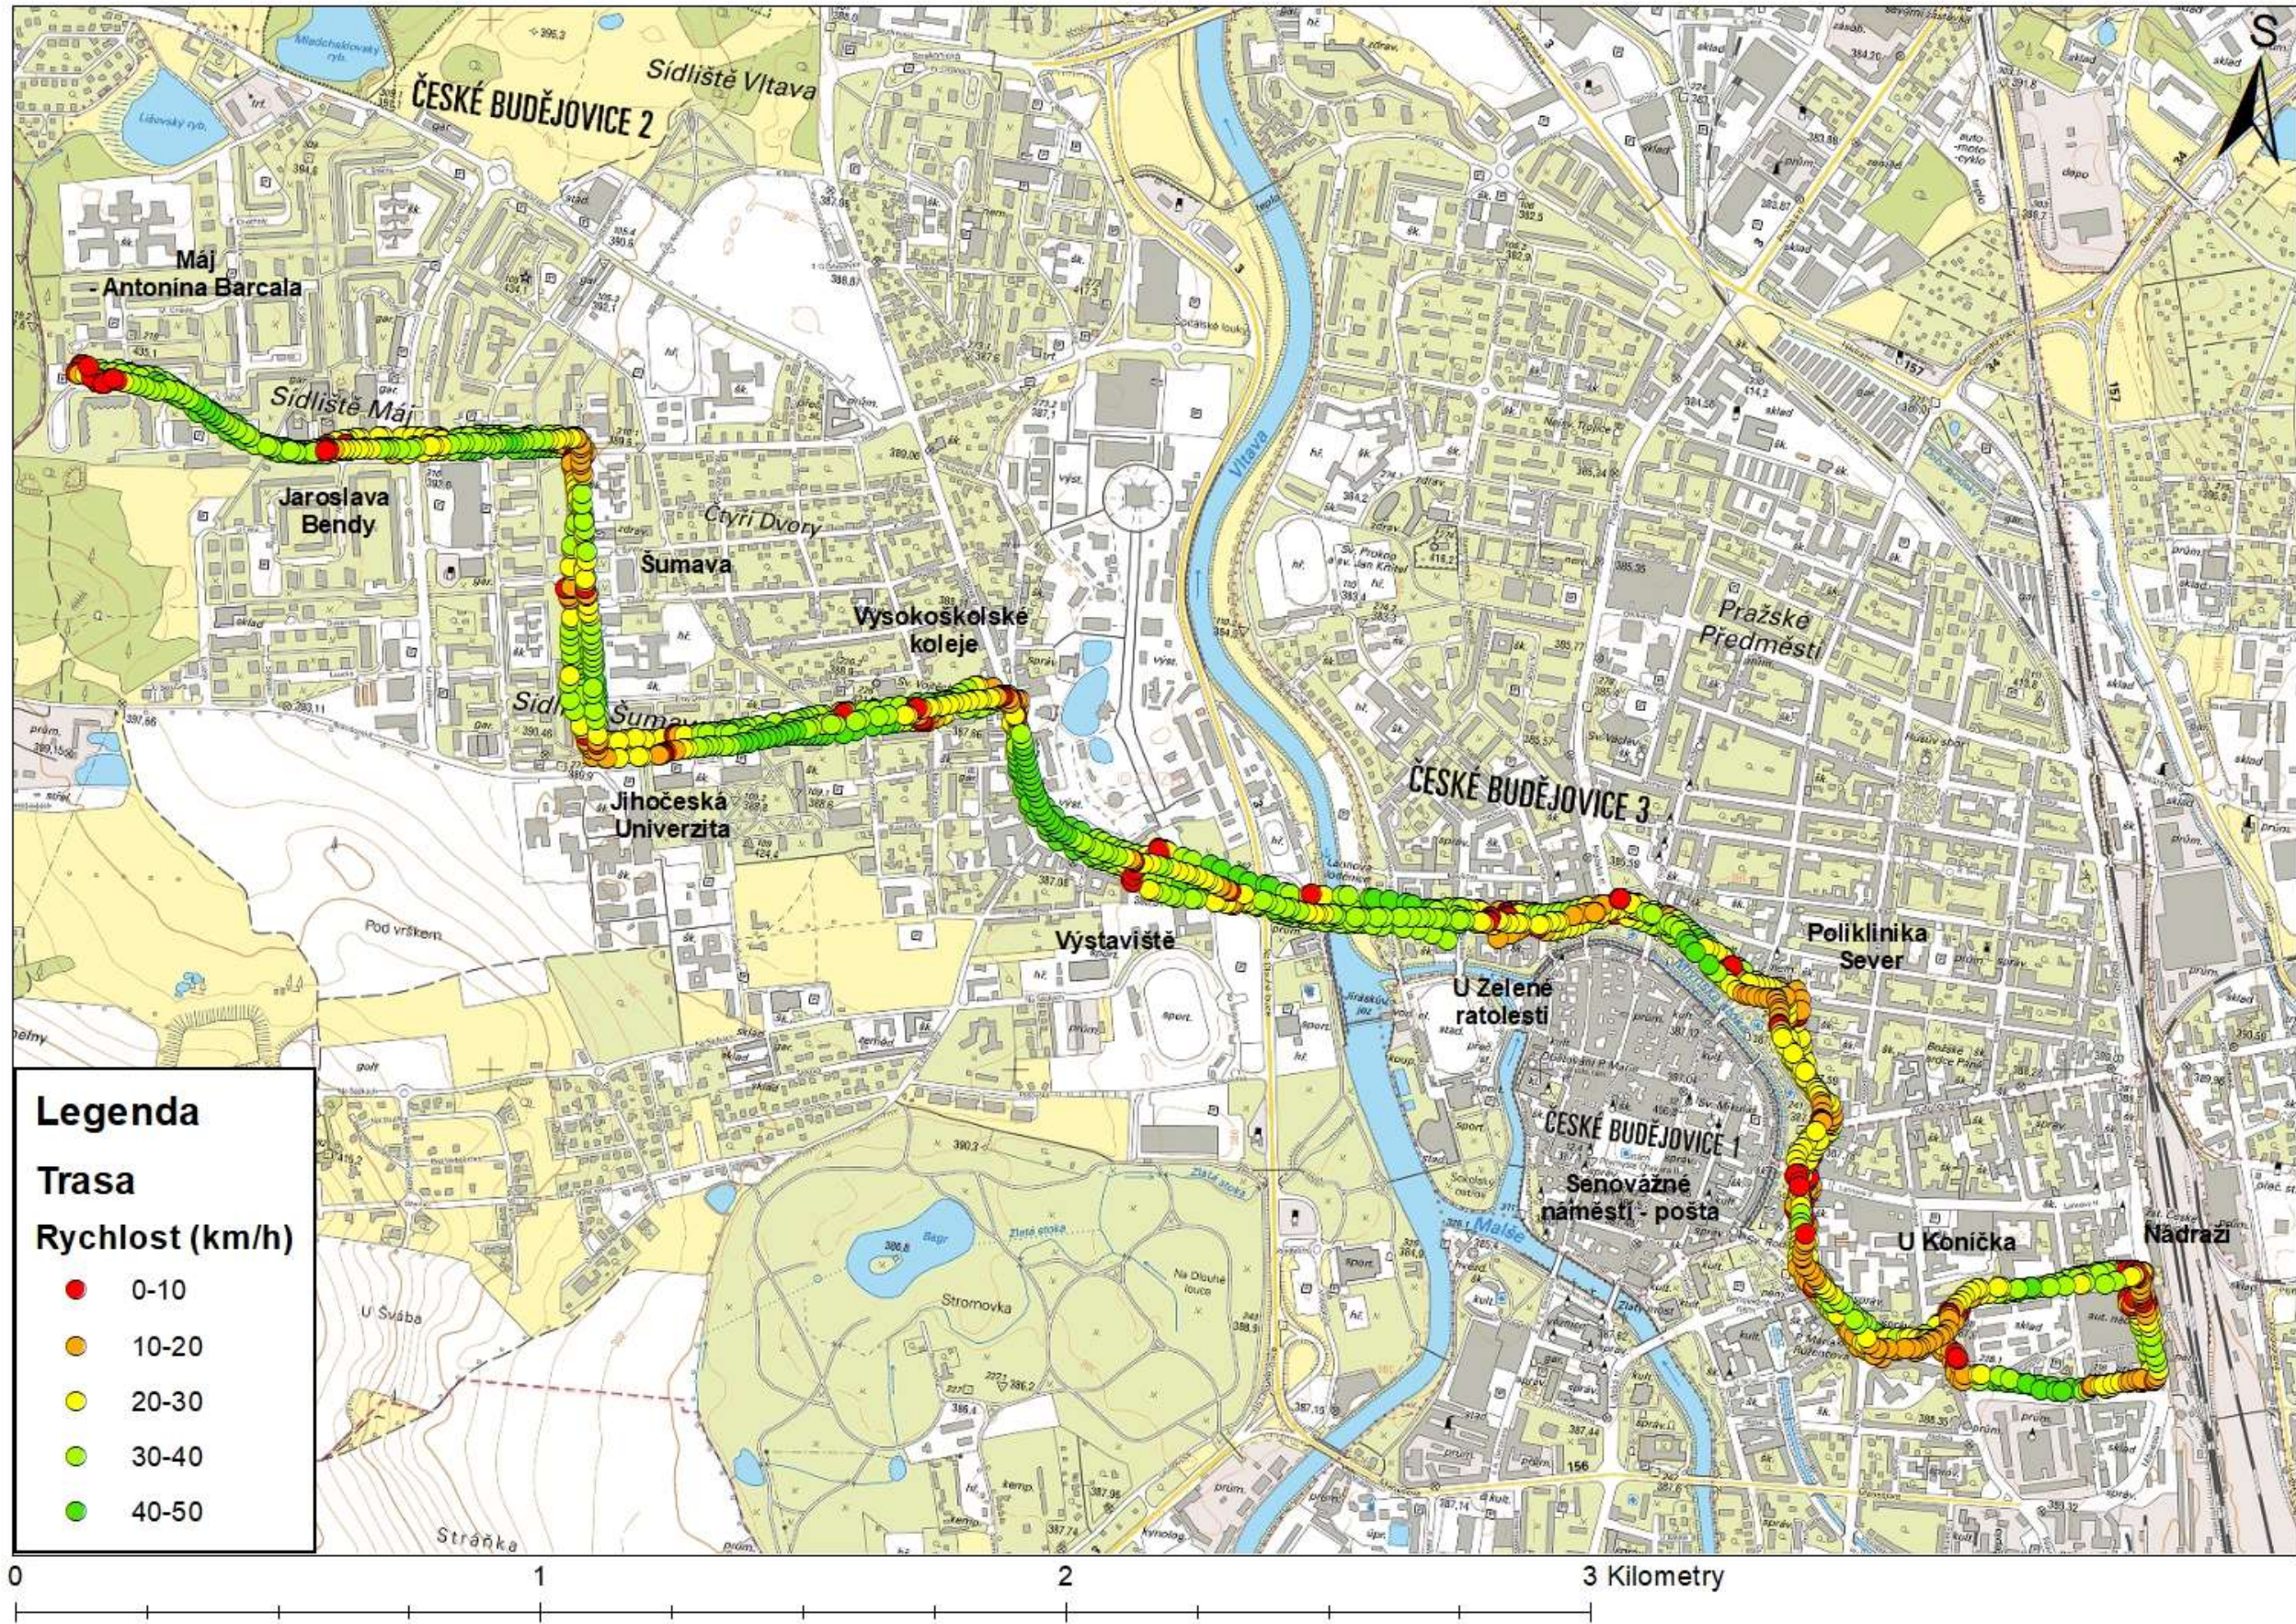

LINKA 2	Nemanice-Papírenská						
	14 spojů zastávky	nástup			výstup		
		celkem	děti	senioři	celkem	děti	senioři
předchozí stanice	23	1	0	0	0	0	
Nemanice	34	1	13	0	0	0	
U Chromých	23	2	5	0	0	0	
Okružní-rozcestí	30	0	4	0	0	0	
Hřbitov	34	0	12	1	0	0	
U Severní zastávky	15	0	2	0	0	0	
Budvar	25	1	1	7	0	3	
U Trojice	32	0	6	32	0	4	
Družba-IGY	67	4	14	22	0	6	
Mariánské nám.	19	0	3	29	2	2	
Poliklinika Sever	45	1	7	52	1	9	
Senovážné náměstí-pošta	55	3	9	38	0	5	
Metropol	25	0	3	25	0	3	
U Soudu	25	2	1	25	0	6	
Poliklinika Jih	15	1	3	94	1	19	
U Nemocnice	5	0	2	100	10	23	
Papírenská	1	0	0	13	0	0	
pokračovalo dál	0	0	0	35	2	5	
celkem	473	16	85	473	16	85	

LINKA 2	Papírenská-Nemanice						
	14 spojů zastávky	nástup			výstup		
		celkem	děti	senioři	celkem	děti	senioři
předchozí stanice	23	1	4	0	0	0	
Papírenská	6	0	1	0	0	0	
U Nemocnice	83	0	25	4	0	1	
Samson	50	1	10	3	0	1	
Poliklinika Jih	79	0	17	24	0	1	
U Soudu	36	0	1	3	0	0	
Metropol	22	0	1	30	0	1	
Senovážné náměstí-pošta	33	1	6	57	2	13	
Poliklinika Sever	39	0	9	26	0	9	
Mariánské nám.	31	0	1	30	0	3	
Družba-IGY	48	1	9	118	1	23	
Budvar	6	0	2	37	0	15	
U Severní zastávky	2	0	0	20	0	1	
Hřbitov	0	0	0	24	0	4	
Okružní-rozcestí	2	0	1	11	0	0	
U Chromých	3	0	0	34	1	4	
Nemanice	0	0	0	20	0	4	
pokračovalo dál	0	0	0	22	0	7	
celkem	463	4	87	463	4	87	