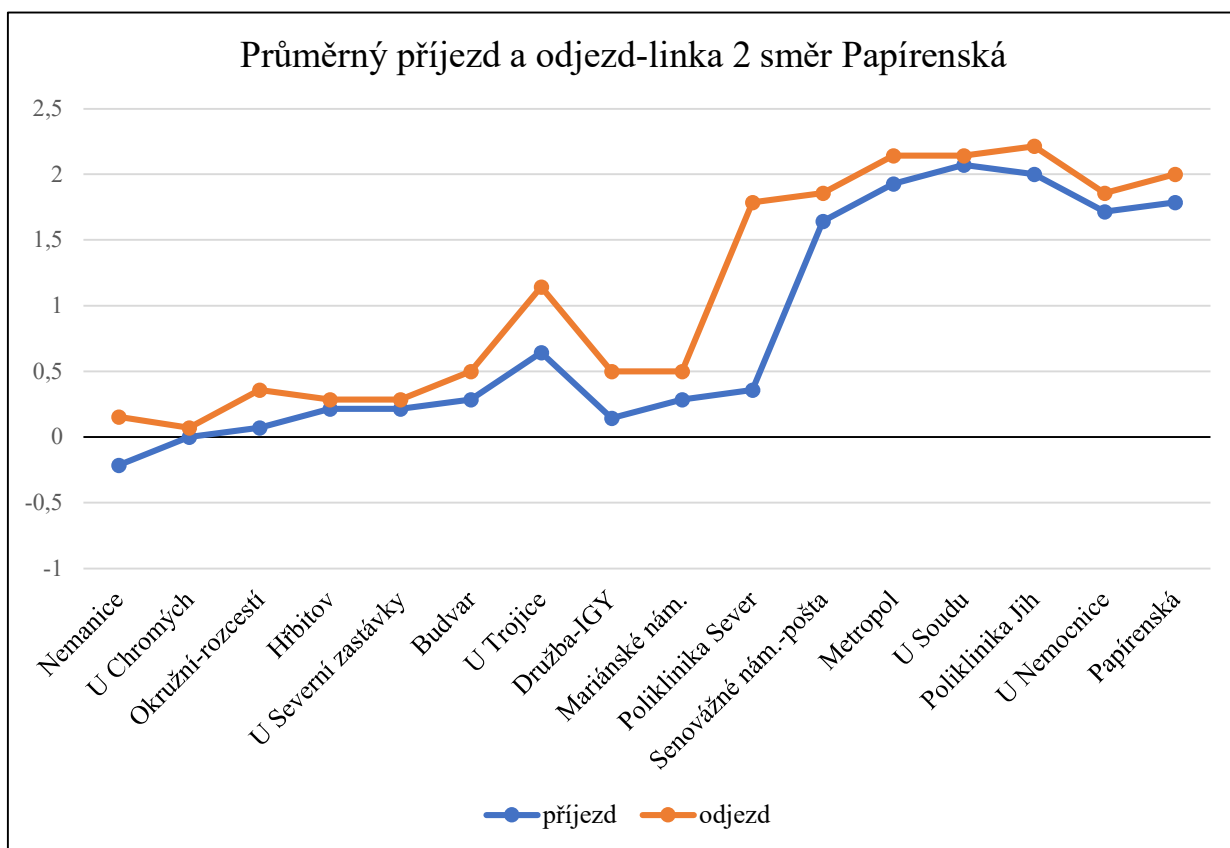

LINKA 2	Nemanice-Papírenská						
	14 spojů zastávky	nástup			výstup		
		celkem	děti	senioři	celkem	děti	senioři
předchozí stanice	23	1	0	0	0	0	
Nemanice	34	1	13	0	0	0	
U Chromých	23	2	5	0	0	0	
Okružní-rozcestí	30	0	4	0	0	0	
Hřbitov	34	0	12	1	0	0	
U Severní zastávky	15	0	2	0	0	0	
Budvar	25	1	1	7	0	3	
U Trojice	32	0	6	32	0	4	
Družba-IGY	67	4	14	22	0	6	
Mariánské nám.	19	0	3	29	2	2	
Poliklinika Sever	45	1	7	52	1	9	
Senovážné náměstí-pošta	55	3	9	38	0	5	
Metropol	25	0	3	25	0	3	
U Soudu	25	2	1	25	0	6	
Poliklinika Jih	15	1	3	94	1	19	
U Nemocnice	5	0	2	100	10	23	
Papírenská	1	0	0	13	0	0	
pokračovalo dál	0	0	0	35	2	5	
celkem	473	16	85	473	16	85	

LINKA 2	Papírenská-Nemanice						
	14 spojů zastávky	nástup			výstup		
		celkem	děti	senioři	celkem	děti	senioři
předchozí stanice	23	1	4	0	0	0	
Papírenská	6	0	1	0	0	0	
U Nemocnice	83	0	25	4	0	1	
Samson	50	1	10	3	0	1	
Poliklinika Jih	79	0	17	24	0	1	
U Soudu	36	0	1	3	0	0	
Metropol	22	0	1	30	0	1	
Senovážné náměstí-pošta	33	1	6	57	2	13	
Poliklinika Sever	39	0	9	26	0	9	
Mariánské nám.	31	0	1	30	0	3	
Družba-IGY	48	1	9	118	1	23	
Budvar	6	0	2	37	0	15	
U Severní zastávky	2	0	0	20	0	1	
Hřbitov	0	0	0	24	0	4	
Okružní-rozcestí	2	0	1	11	0	0	
U Chromých	3	0	0	34	1	4	
Nemanice	0	0	0	20	0	4	
pokračovalo dál	0	0	0	22	0	7	
celkem	463	4	87	463	4	87	