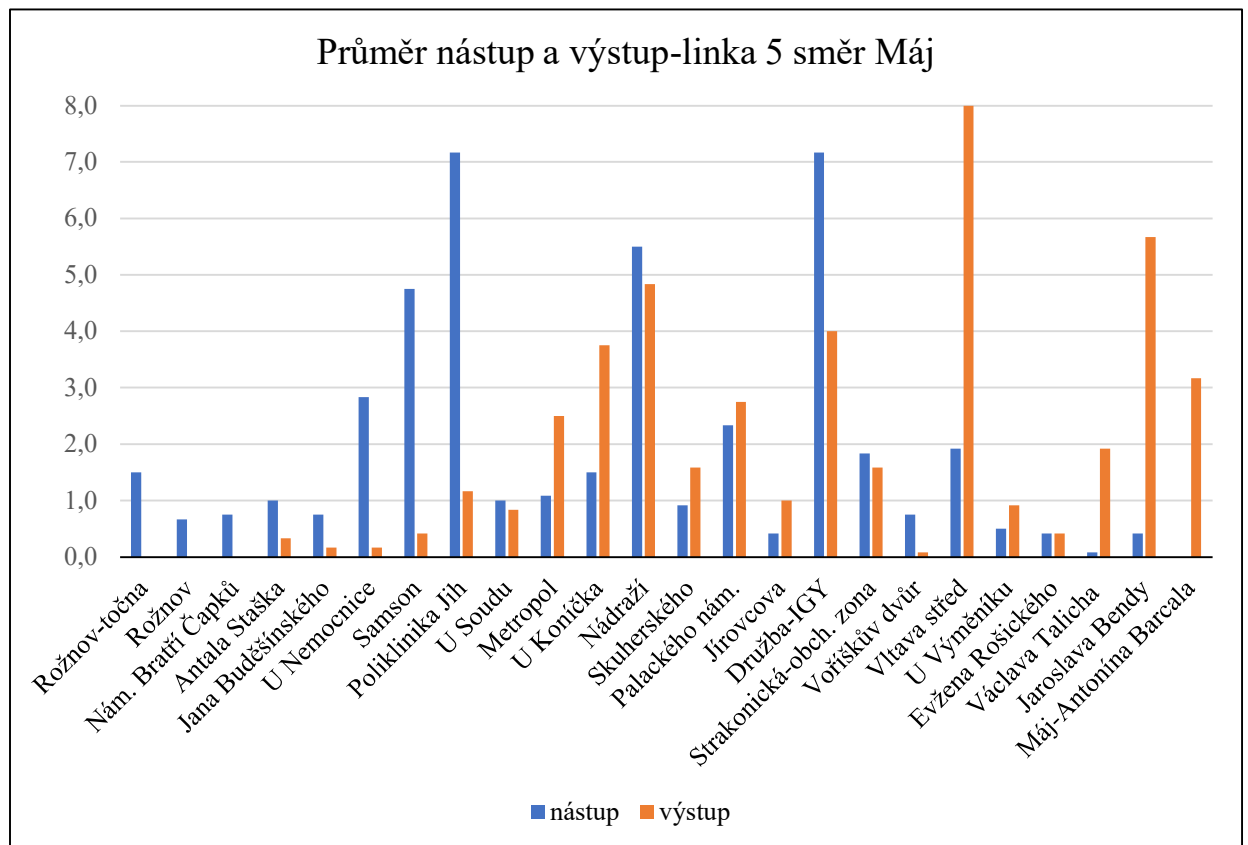

LINKA 5	Máj-Rožnov						
	12 spojů zastávky	nástup			výstup		
		celkem	děti	senioři	celkem	děti	senioři
Máj-Antonína Barcala	20	2	1	0	0	0	
Jaroslava Bendy	50	4	12	0	0	0	
Václava Talicha	27	0	9	2	0	0	
Evžena Rošického	14	0	6	4	2	0	
U Výměníku	6	3	2	7	1	4	
Vltava střed	71	8	19	14	1	4	
Voříškův dvůr	5	0	0	4	0	2	
Strakonická-obchodní zona	25	0	6	31	1	7	
U Trojice	23	0	4	37	4	6	
Družba-IGY	41	3	11	34	2	7	
Palackého nám.	40	3	9	31	0	8	
Skuherského	27	2	2	19	3	4	
Nádraží	71	2	11	82	6	16	
U Konička	30	2	2	15	0	2	
Metropol	19	2	5	14	0	2	
U Soudu	17	0	0	12	2	0	
Poliklinika Jih	11	0	2	60	2	13	
U Nemocnice	1	0	0	62	4	10	
Jana Buděšínského	1	0	0	13	0	1	
Antala Staška	1	0	1	32	1	8	
Nám. Bratří Čapků	0	0	0	7	0	2	
Rožnov	0	0	0	2	0	1	
Rožnov-točna	0	0	0	18	2	5	
celkem	500	31	102	500	31	102	

LINKA 5	Rožnov-Máj						
	12 spojů zastávky	nástup			výstup		
		celkem	děti	senioři	celkem	děti	senioři
Rožnov-točna	18	4	2	0	0	0	
Rožnov	8	1	3	0	0	0	
Nám. Bratří Čapků	9	0	3	0	0	0	
Antala Staška	12	4	2	4	1	0	
Jana Buděšínského	9	1	3	2	1	0	
U Nemocnice	34	1	14	2	1	0	
Samson	57	2	14	5	0	2	
Poliklinika Jih	86	3	18	14	0	3	
U Soudu	12	0	1	10	0	1	
Metropol	13	1	4	30	0	6	
U Konička	18	1	6	45	5	13	
Nádraží	66	1	10	58	5	15	
Skuherského	11	1	2	19	3	1	
Palackého nám.	28	2	4	33	1	4	
Jírovцова	5	0	0	12	0	1	
Družba-IGY	86	9	18	48	1	9	
Strakonická-obchodní zona	22	3	6	19	0	6	
Voříškův dvůr	9	2	1	1	0	0	
Vltava střed	23	0	2	96	4	20	
U Výměníku	6	0	3	11	7	4	
Evžena Rošického	5	0	0	5	0	0	
Václava Talicha	1	1	0	23	0	7	
Jaroslava Bendy	5	0	1	68	4	15	
Máj-Antonína Barcala	0	0	0	38	4	10	
celkem	543	37	117	543	37	117