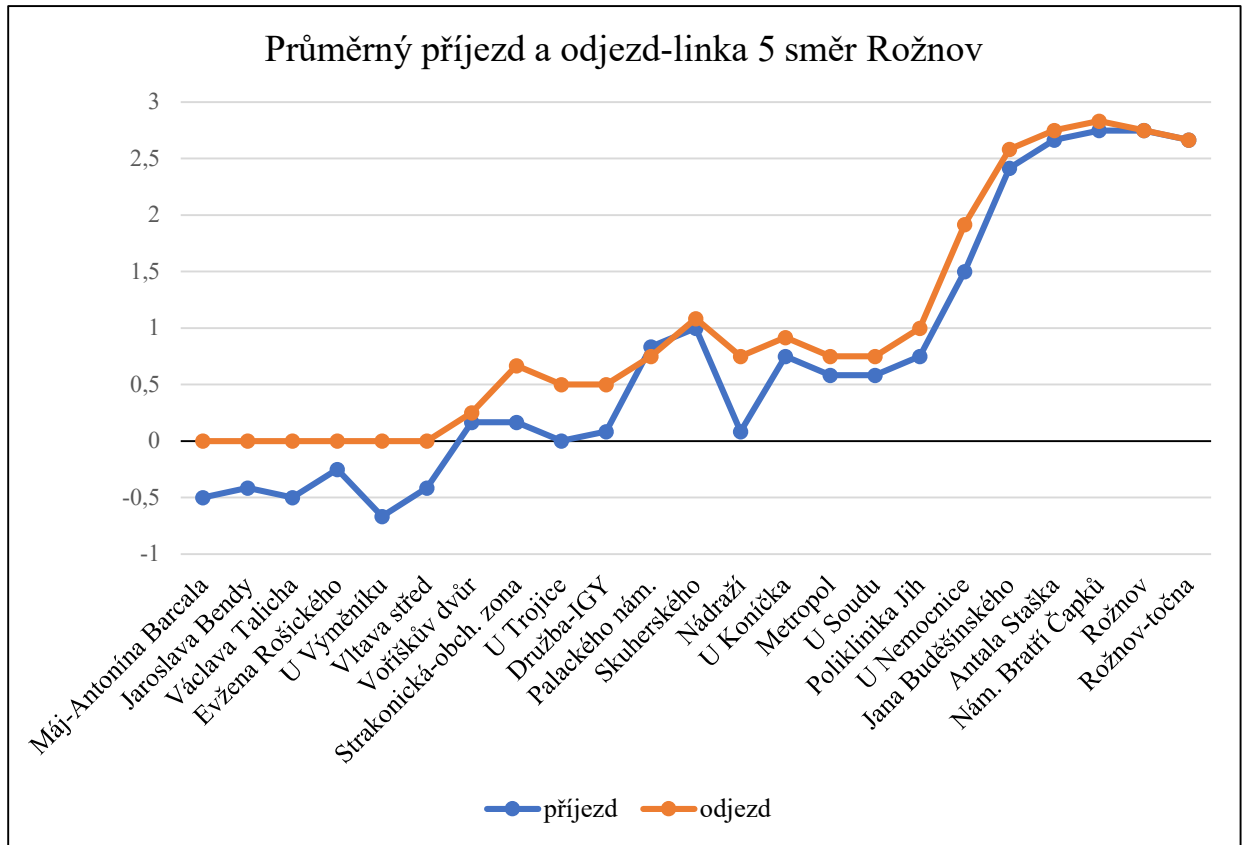

LINKA 5	Máj-Rožnov						
	12 spojů zastávky	nástup			výstup		
		celkem	děti	senioři	celkem	děti	senioři
Máj-Antonína Barcala	20	2	1	0	0	0	
Jaroslava Bendy	50	4	12	0	0	0	
Václava Talicha	27	0	9	2	0	0	
Evžena Rošického	14	0	6	4	2	0	
U Výměníku	6	3	2	7	1	4	
Vltava střed	71	8	19	14	1	4	
Voříškův dvůr	5	0	0	4	0	2	
Strakonická-obchodní zona	25	0	6	31	1	7	
U Trojice	23	0	4	37	4	6	
Družba-IGY	41	3	11	34	2	7	
Palackého nám.	40	3	9	31	0	8	
Skuherského	27	2	2	19	3	4	
Nádraží	71	2	11	82	6	16	
U Konička	30	2	2	15	0	2	
Metropol	19	2	5	14	0	2	
U Soudu	17	0	0	12	2	0	
Poliklinika Jih	11	0	2	60	2	13	
U Nemocnice	1	0	0	62	4	10	
Jana Buděšínského	1	0	0	13	0	1	
Antala Staška	1	0	1	32	1	8	
Nám. Bratří Čapků	0	0	0	7	0	2	
Rožnov	0	0	0	2	0	1	
Rožnov-točna	0	0	0	18	2	5	
celkem	500	31	102	500	31	102	

LINKA 5	Rožnov-Máj						
	12 spojů zastávky	nástup			výstup		
		celkem	děti	senioři	celkem	děti	senioři
Rožnov-točna	18	4	2	0	0	0	
Rožnov	8	1	3	0	0	0	
Nám. Bratří Čapků	9	0	3	0	0	0	
Antala Staška	12	4	2	4	1	0	
Jana Buděšínského	9	1	3	2	1	0	
U Nemocnice	34	1	14	2	1	0	
Samson	57	2	14	5	0	2	
Poliklinika Jih	86	3	18	14	0	3	
U Soudu	12	0	1	10	0	1	
Metropol	13	1	4	30	0	6	
U Konička	18	1	6	45	5	13	
Nádraží	66	1	10	58	5	15	
Skuherského	11	1	2	19	3	1	
Palackého nám.	28	2	4	33	1	4	
Jírovцова	5	0	0	12	0	1	
Družba-IGY	86	9	18	48	1	9	
Strakonická-obchodní zona	22	3	6	19	0	6	
Voříškův dvůr	9	2	1	1	0	0	
Vltava střed	23	0	2	96	4	20	
U Výměníku	6	0	3	11	7	4	
Evžena Rošického	5	0	0	5	0	0	
Václava Talicha	1	1	0	23	0	7	
Jaroslava Bendy	5	0	1	68	4	15	
Máj-Antonína Barcala	0	0	0	38	4	10	
celkem	543	37	117	543	37	117	