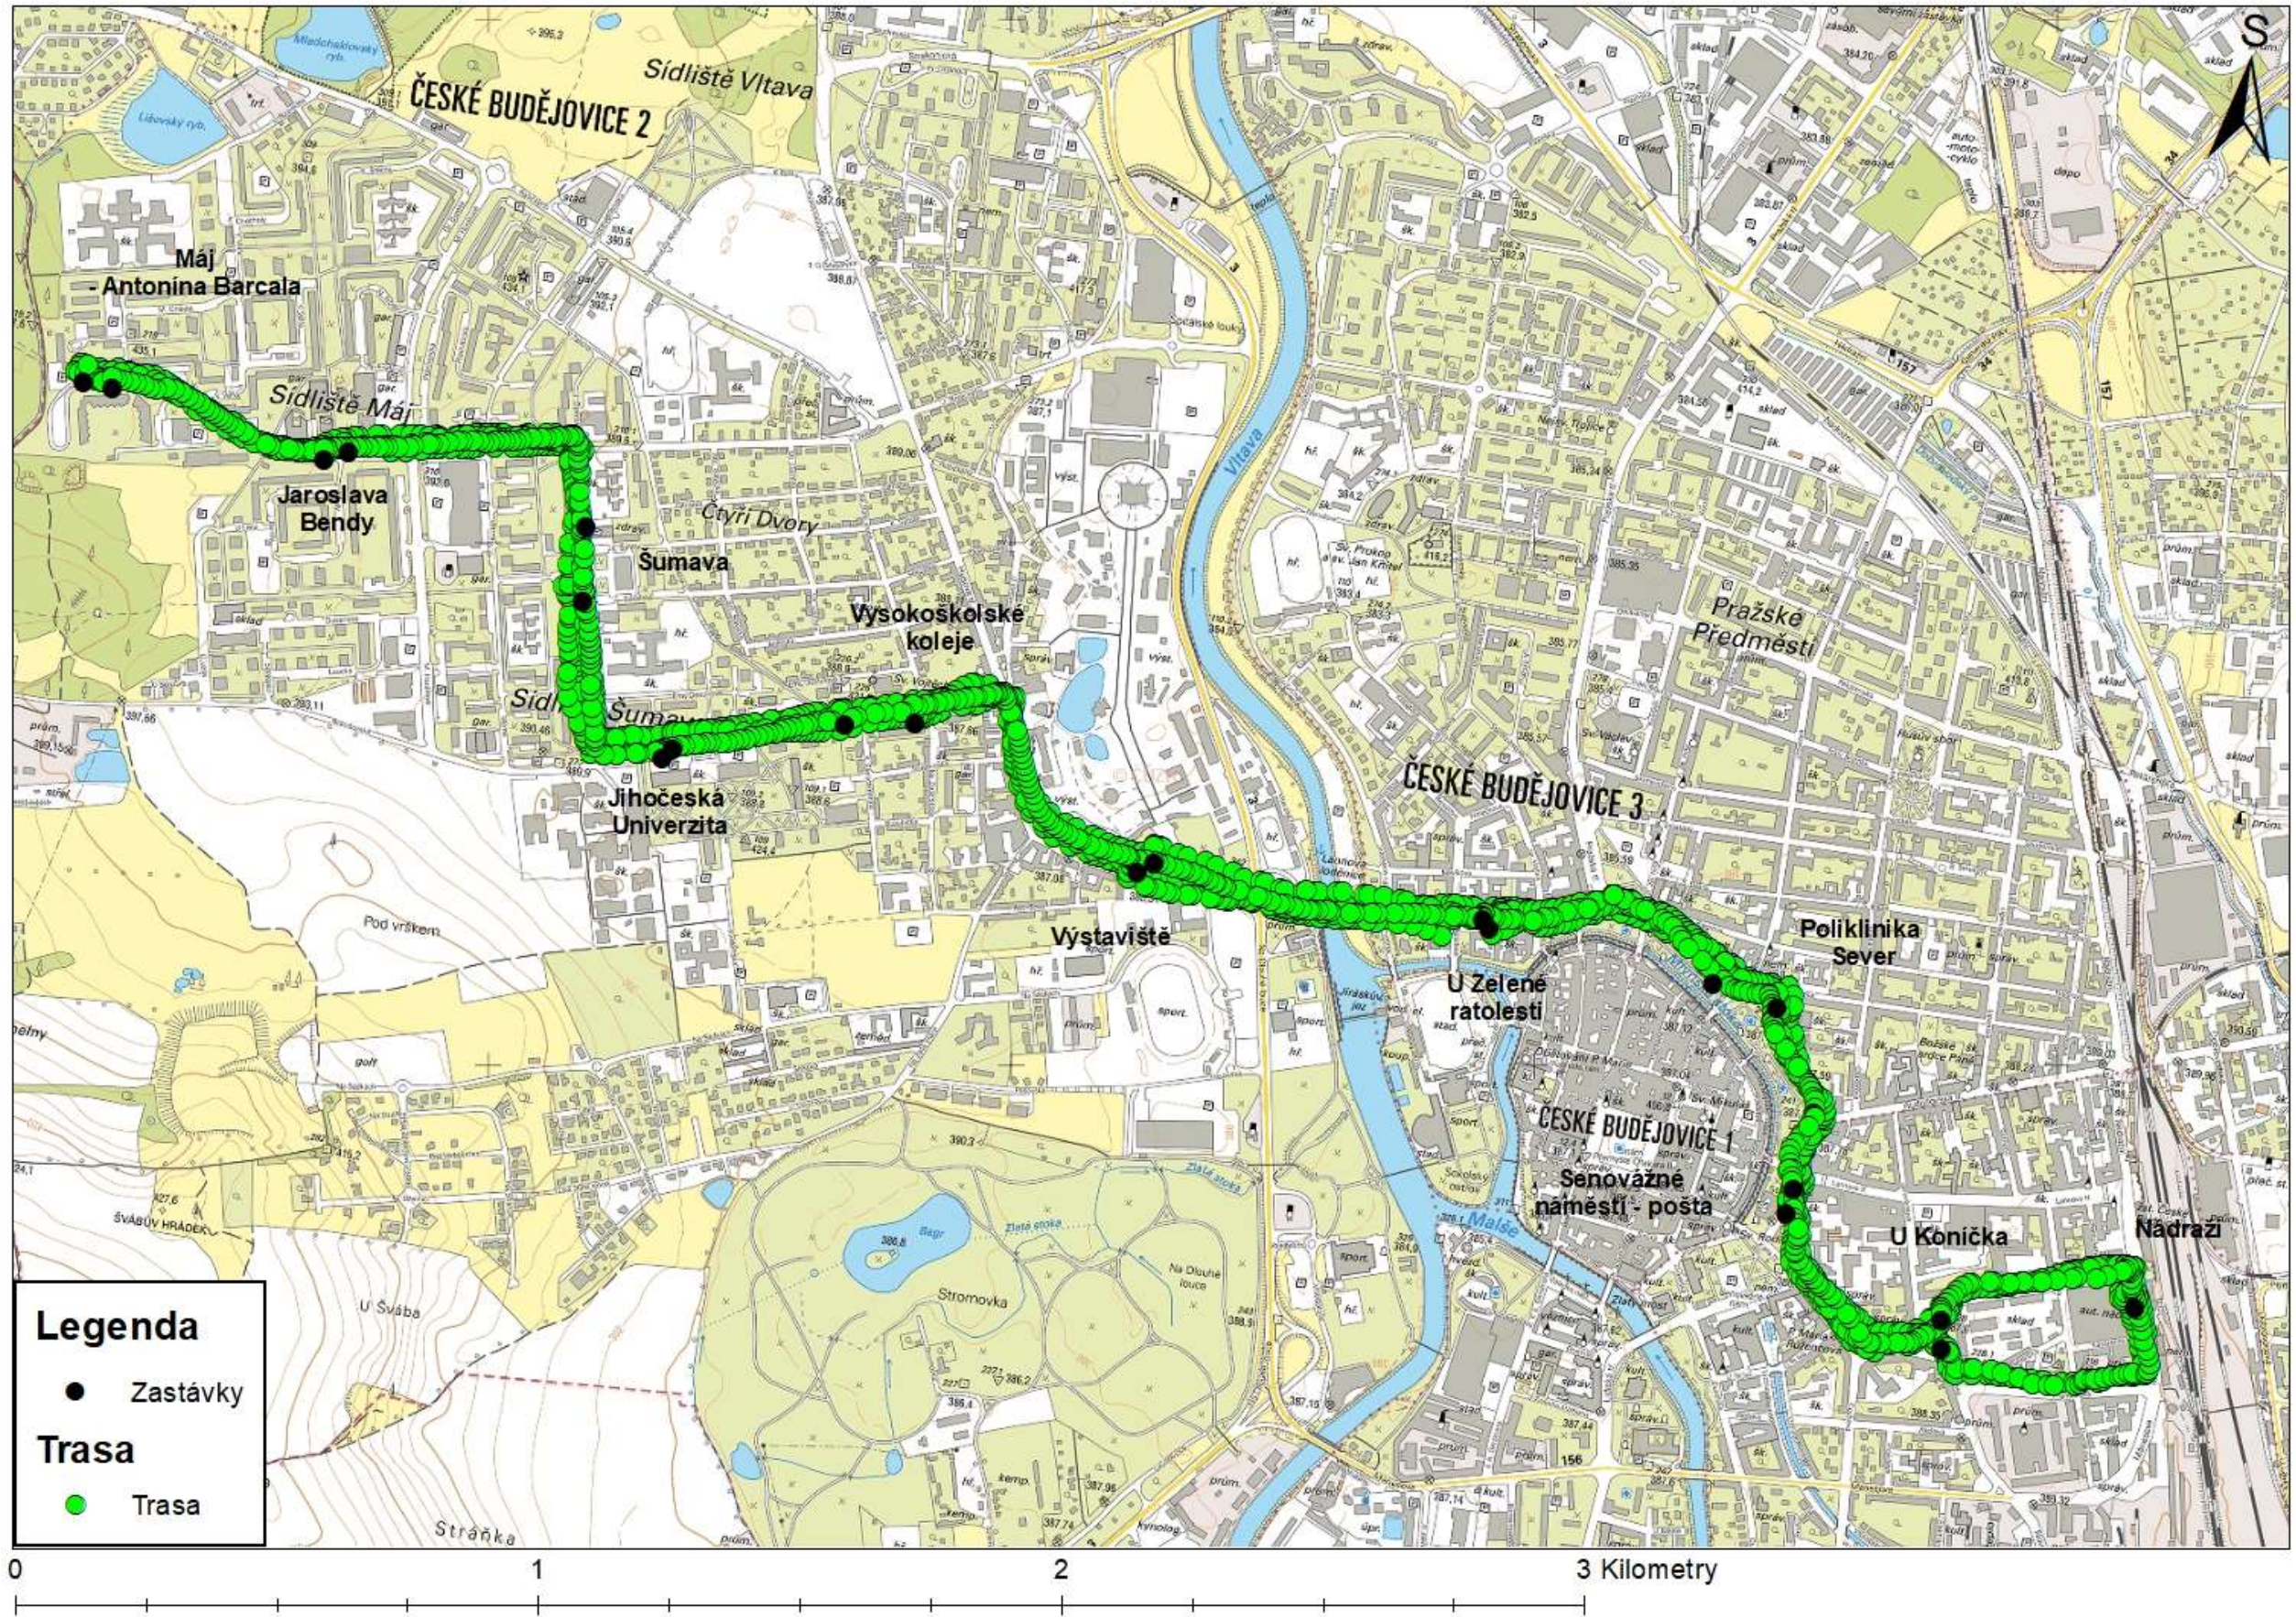

LINKA 2	Nemanice-Papírenská						
	14 spojů zastávky	nástup			výstup		
		celkem	děti	senioři	celkem	děti	senioři
předchozí stanice	23	1	0	0	0	0	
Nemanice	34	1	13	0	0	0	
U Chromých	23	2	5	0	0	0	
Okružní-rozcestí	30	0	4	0	0	0	
Hřbitov	34	0	12	1	0	0	
U Severní zastávky	15	0	2	0	0	0	
Budvar	25	1	1	7	0	3	
U Trojice	32	0	6	32	0	4	
Družba-IGY	67	4	14	22	0	6	
Mariánské nám.	19	0	3	29	2	2	
Poliklinika Sever	45	1	7	52	1	9	
Senovážné náměstí-pošta	55	3	9	38	0	5	
Metropol	25	0	3	25	0	3	
U Soudu	25	2	1	25	0	6	
Poliklinika Jih	15	1	3	94	1	19	
U Nemocnice	5	0	2	100	10	23	
Papírenská	1	0	0	13	0	0	
pokračovalo dál	0	0	0	35	2	5	
celkem	473	16	85	473	16	85	

LINKA 2	Papírenská-Nemanice						
	14 spojů zastávky	nástup			výstup		
		celkem	děti	senioři	celkem	děti	senioři
předchozí stanice	23	1	4	0	0	0	
Papírenská	6	0	1	0	0	0	
U Nemocnice	83	0	25	4	0	1	
Samson	50	1	10	3	0	1	
Poliklinika Jih	79	0	17	24	0	1	
U Soudu	36	0	1	3	0	0	
Metropol	22	0	1	30	0	1	
Senovážné náměstí-pošta	33	1	6	57	2	13	
Poliklinika Sever	39	0	9	26	0	9	
Mariánské nám.	31	0	1	30	0	3	
Družba-IGY	48	1	9	118	1	23	
Budvar	6	0	2	37	0	15	
U Severní zastávky	2	0	0	20	0	1	
Hřbitov	0	0	0	24	0	4	
Okružní-rozcestí	2	0	1	11	0	0	
U Chromých	3	0	0	34	1	4	
Nemanice	0	0	0	20	0	4	
pokračovalo dál	0	0	0	22	0	7	
celkem	463	4	87	463	4	87	